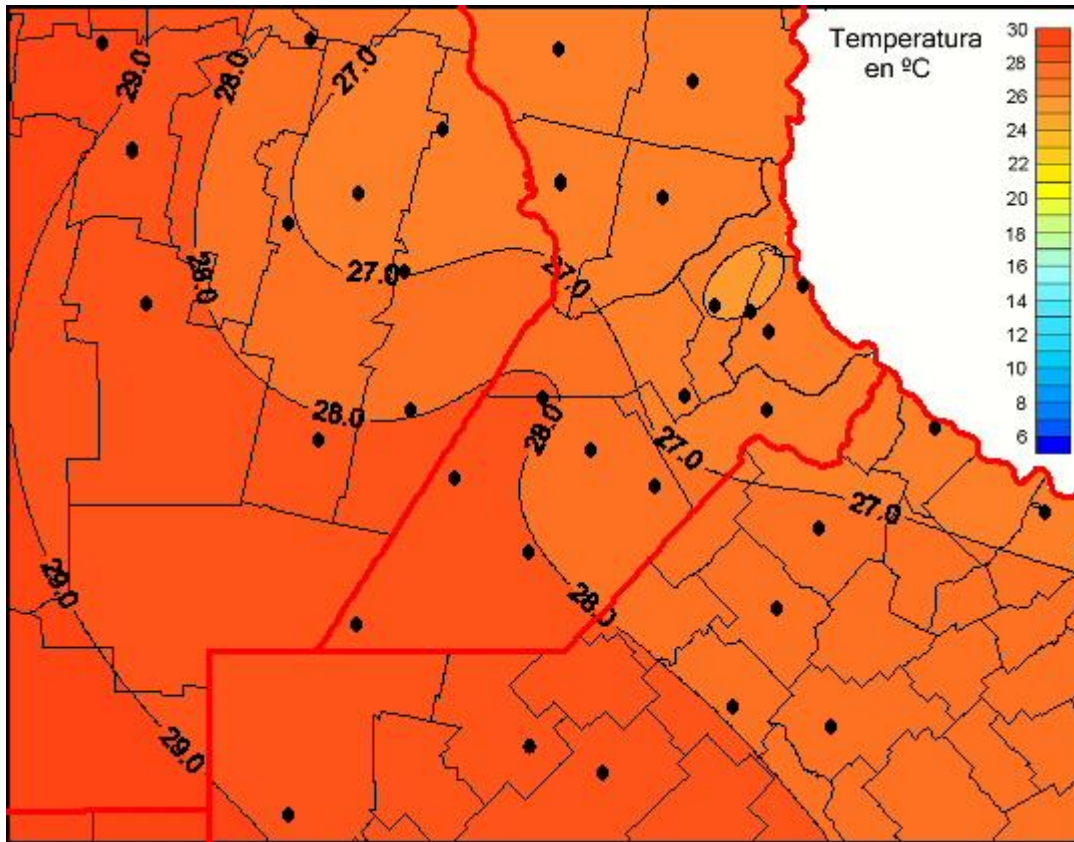

# Temperaturas Medias

Mapa de temperaturas medias de las las últimas 24 horas.  
(Desde las 8:00AM hasta las 8:00AM). Se actualiza a las 10:00hs.