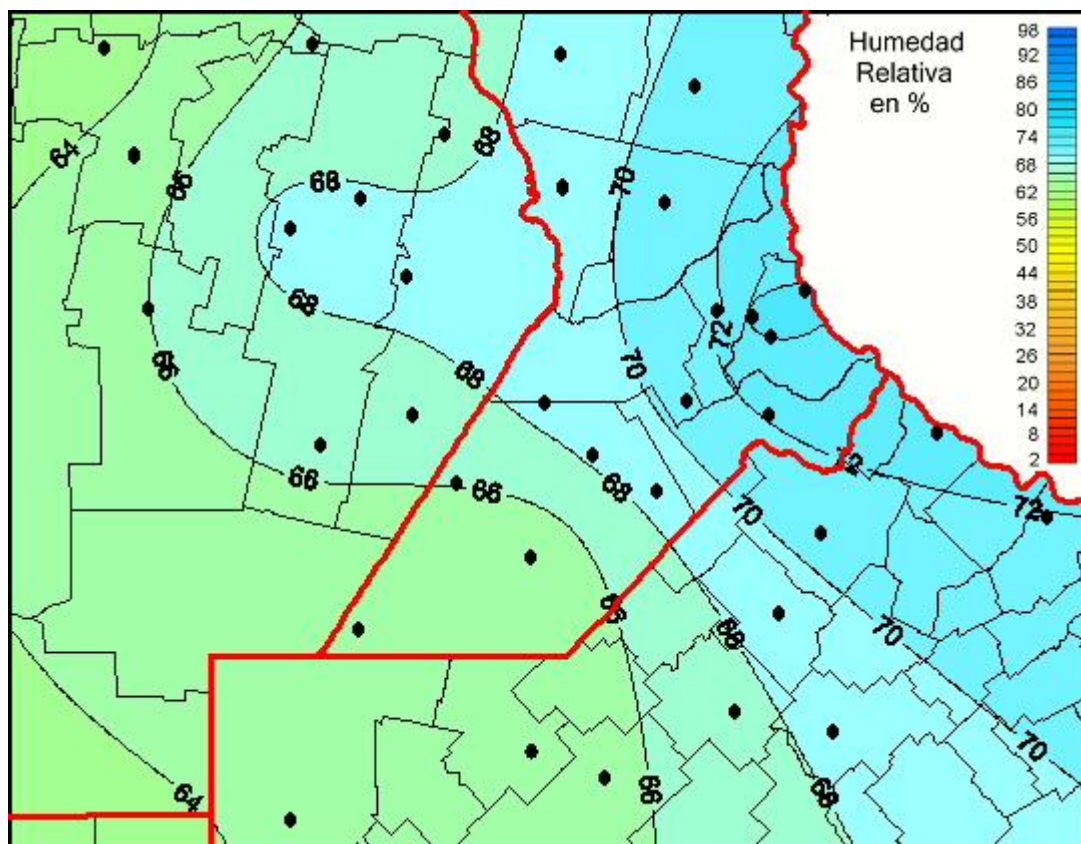

Humedad Relativa

Mapa de humedad relativa de las las últimas 24 horas.
(Desde las 8:00AM hasta las 8:00AM). Se actualiza a las 10:00hs.