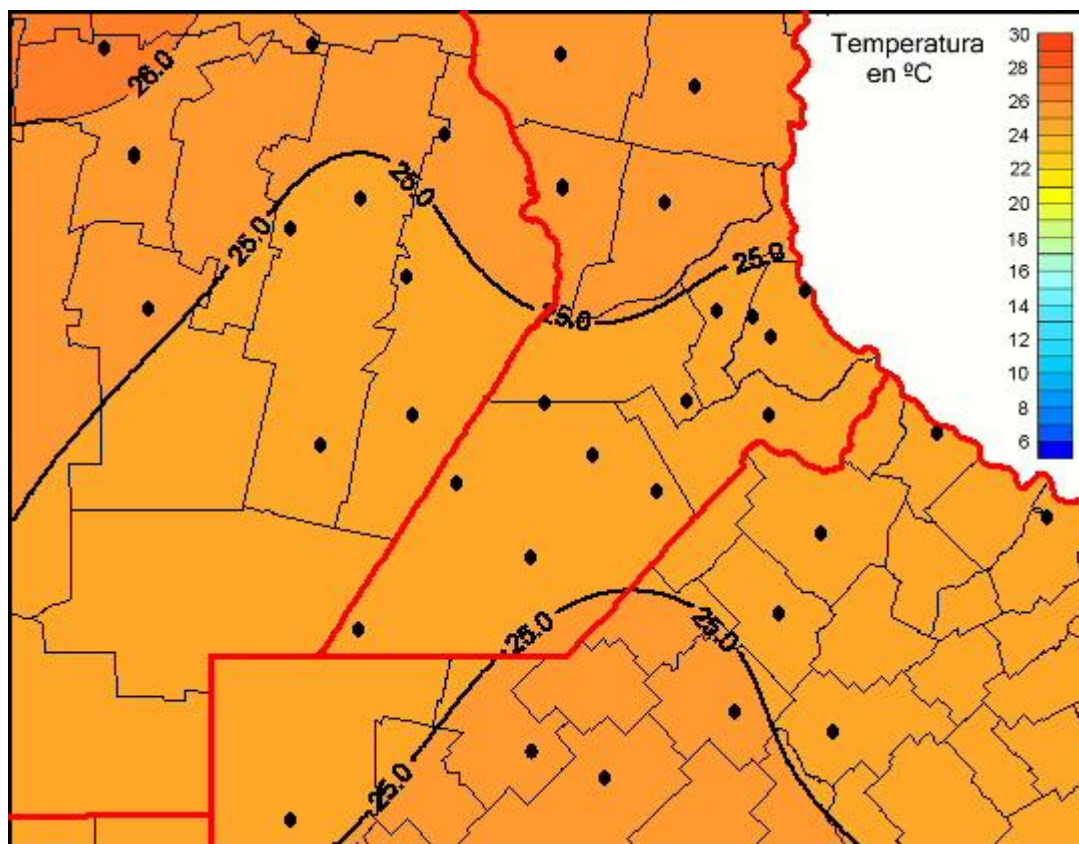

## Temperaturas Medias

Mapa de temperaturas medias de las últimas 120 horas.  
(Desde las 8:00AM hasta las 8:00AM). Se actualiza a las 10:00hs.