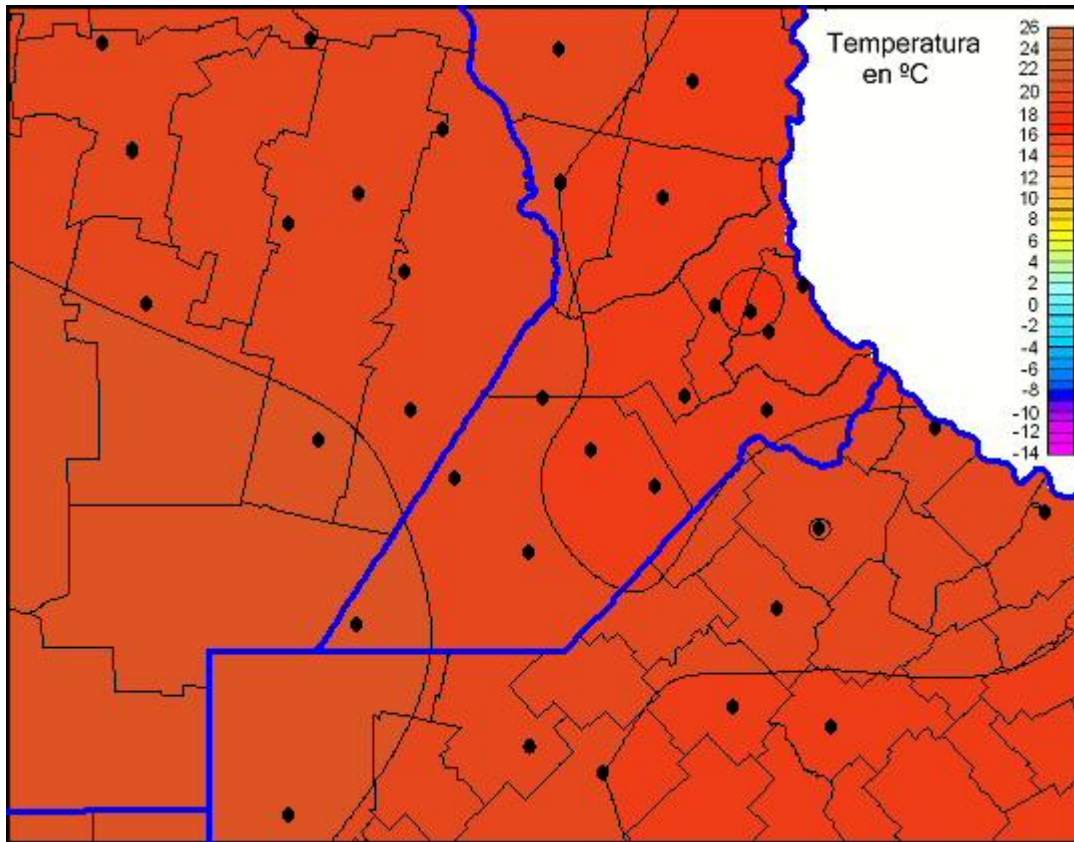

Temperaturas Mínimas

Mapa de temperaturas mínimas de las las últimas 120 horas.
(Desde las 8:00AM hasta las 8:00AM). Se actualiza a las 10:00hs.

BOLSA
DE COMERCIO
DE ROSARIO

 www.facebook.com/BCROficial

 twitter.com/bcrgrensa