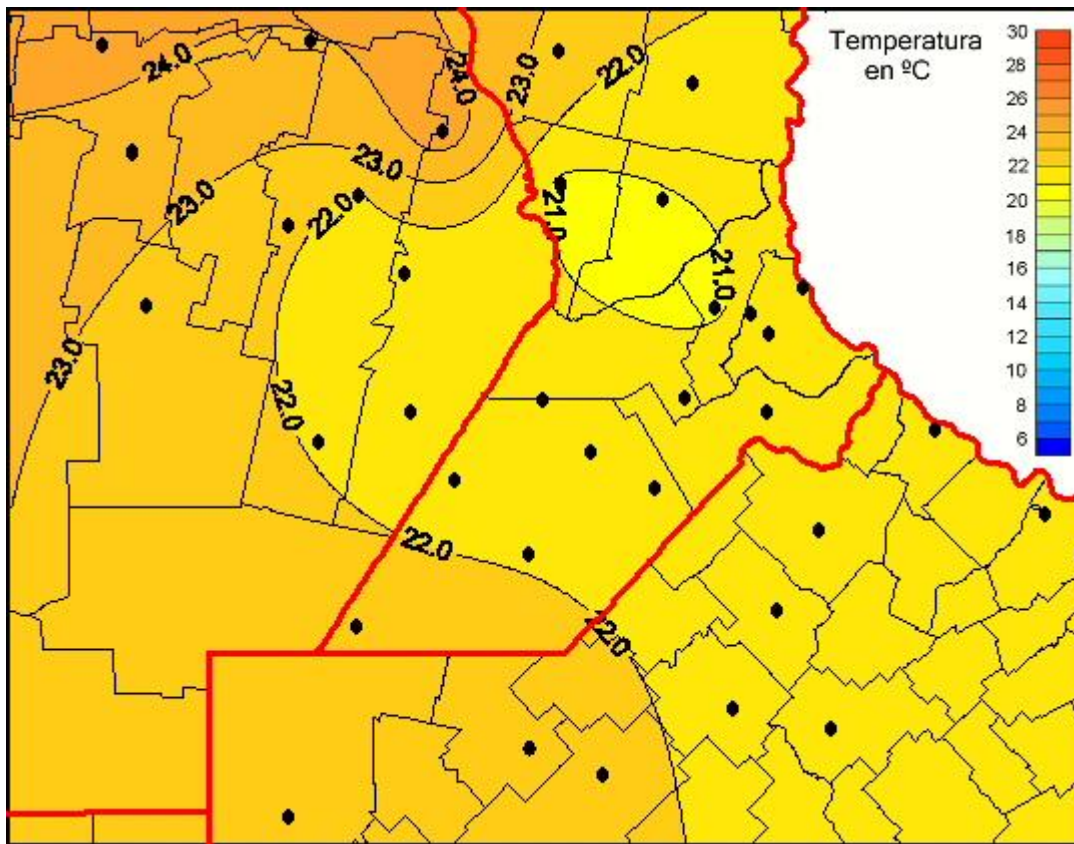

# Temperaturas Medias

Mapa de temperaturas medias de las las últimas 24 horas.  
(Desde las 8:00AM hasta las 8:00AM). Se actualiza a las 10:00hs.