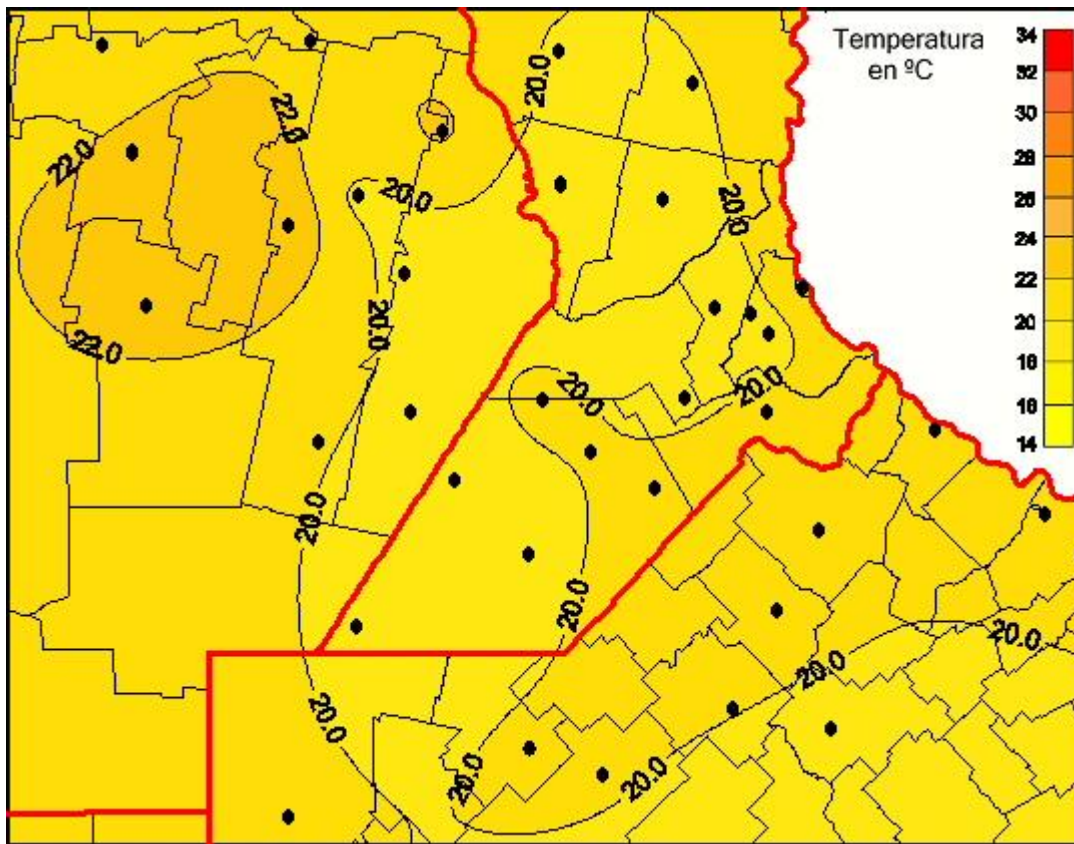

## Temperaturas Mínimas

Mapa de temperaturas mínimas de las últimas 24 horas.  
(Desde las 8:00AM hasta las 8:00AM). Se actualiza a las 10:00hs.