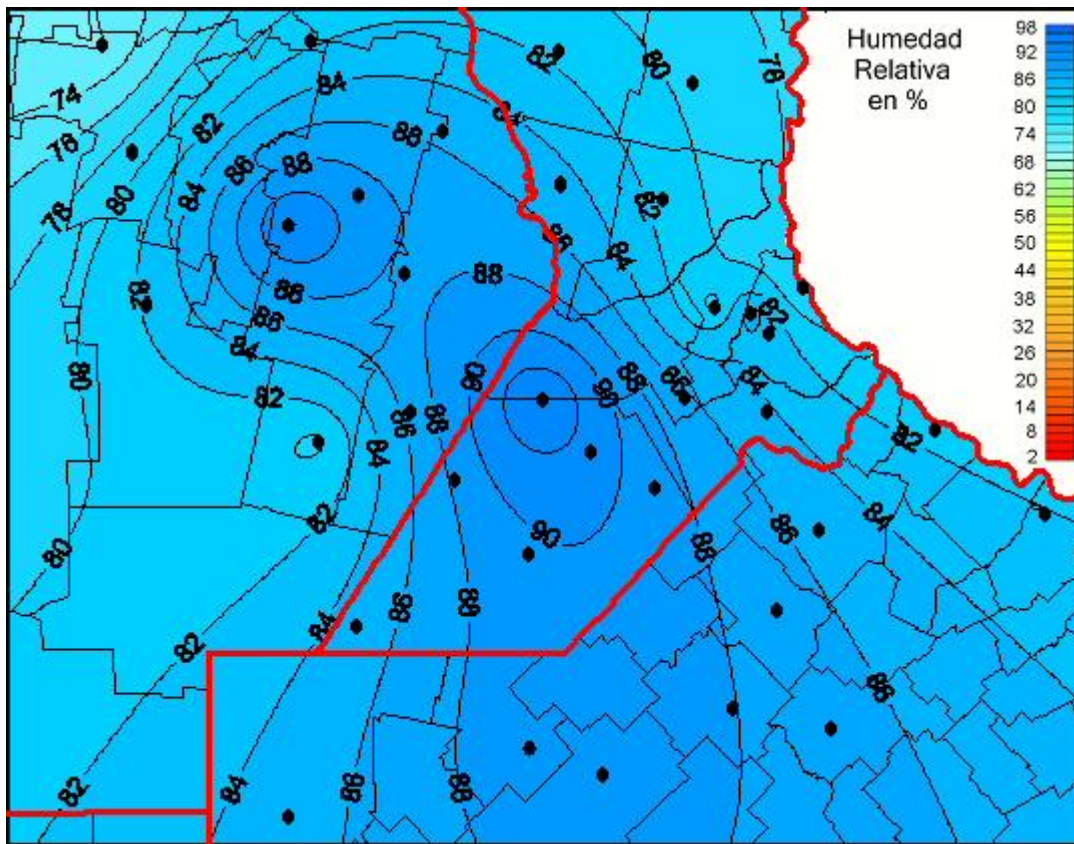

Humedad Relativa

Mapa de humedad relativa de las últimas 24 horas.
(Desde las 8:00AM hasta las 8:00AM). Se actualiza a las 10:00hs.