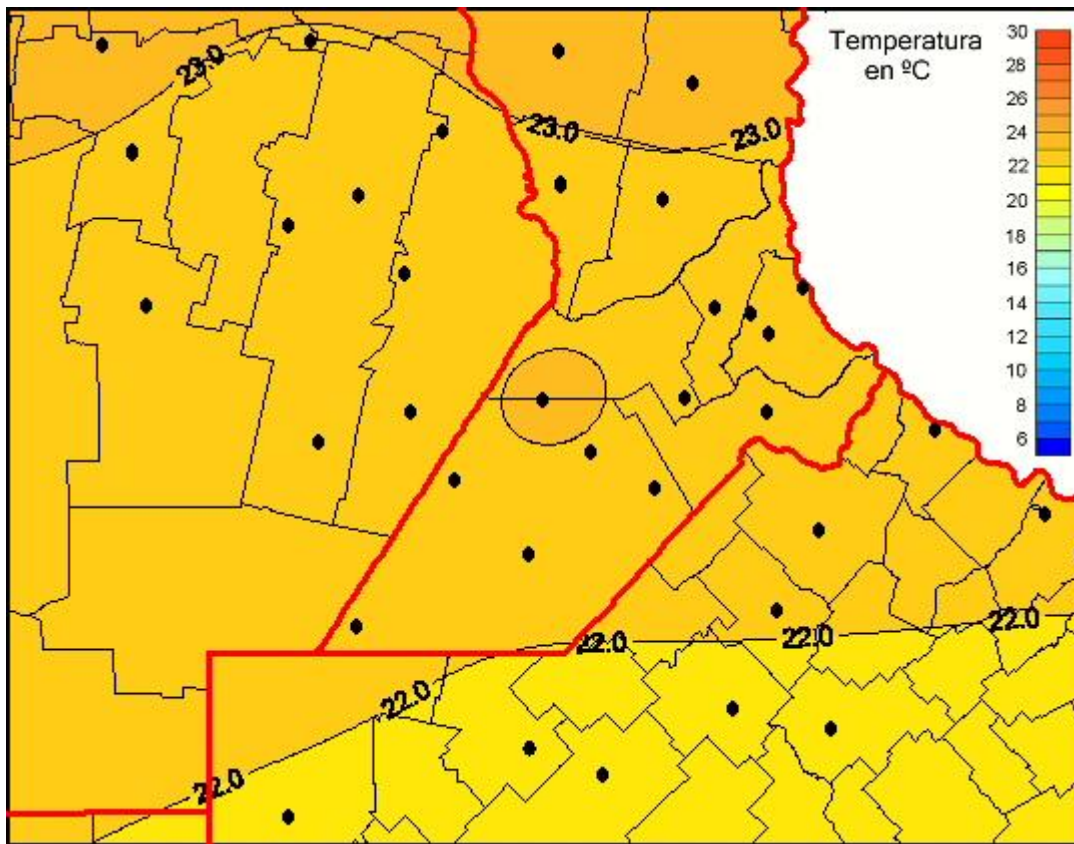

Temperaturas Medias

Mapa de temperaturas medias de las las últimas 24 horas.
(Desde las 8:00AM hasta las 8:00AM). Se actualiza a las 10:00hs.