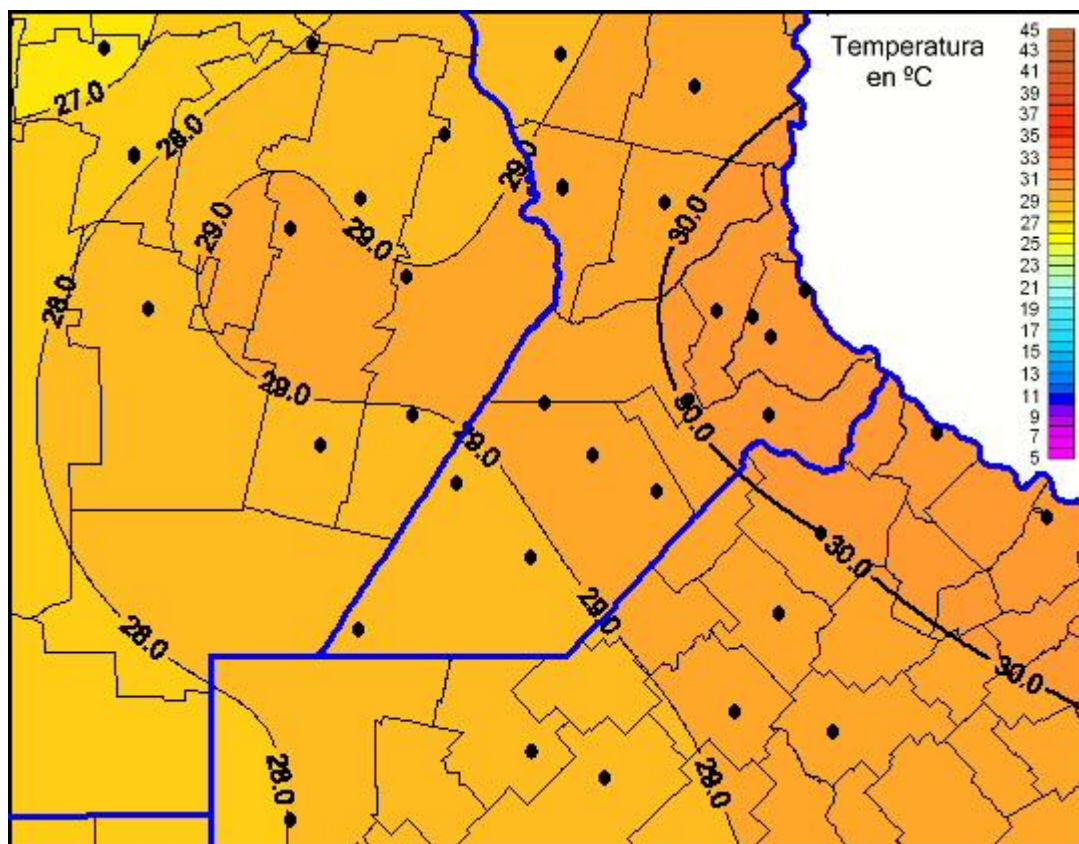

Temperaturas Máximas

Mapa de temperaturas máximas de las las últimas 24 horas.
(Desde las 8:00AM hasta las 8:00AM). Se actualiza a las 10:00hs.