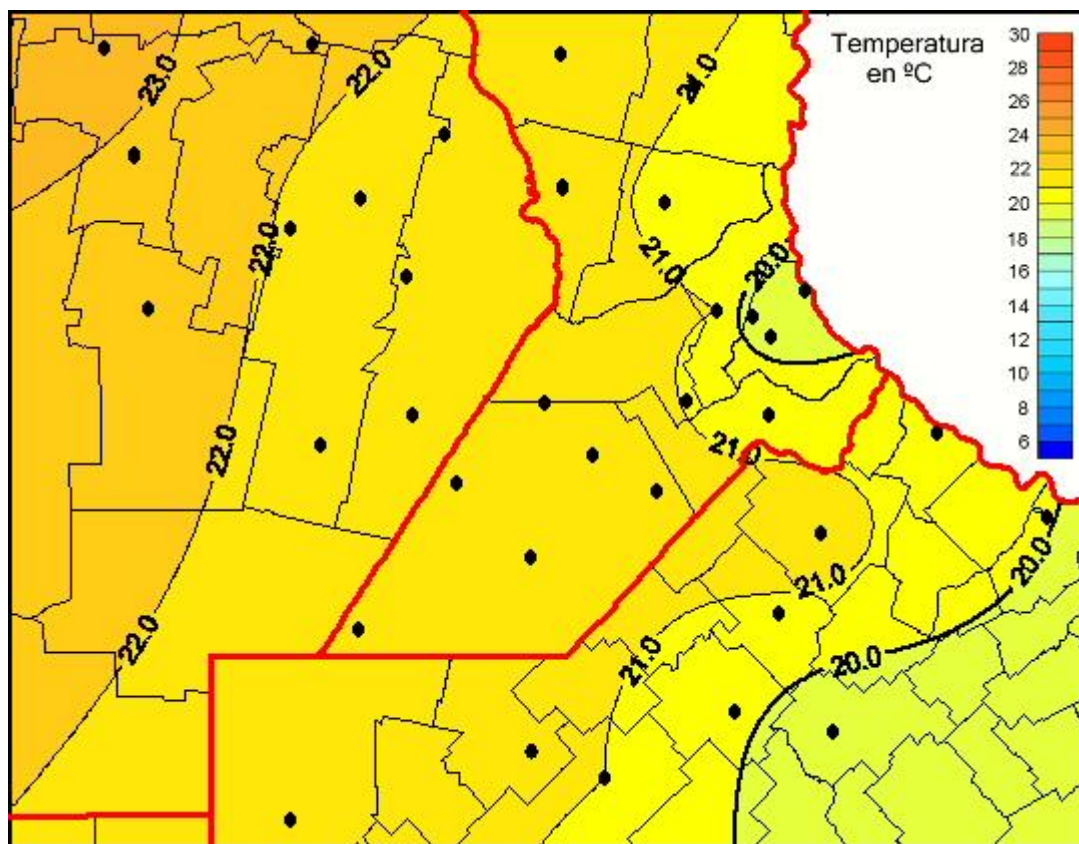

## Temperaturas Medias

Mapa de temperaturas medias de las últimas 24 horas.  
(Desde las 8:00AM hasta las 8:00AM). Se actualiza a las 10:00hs.