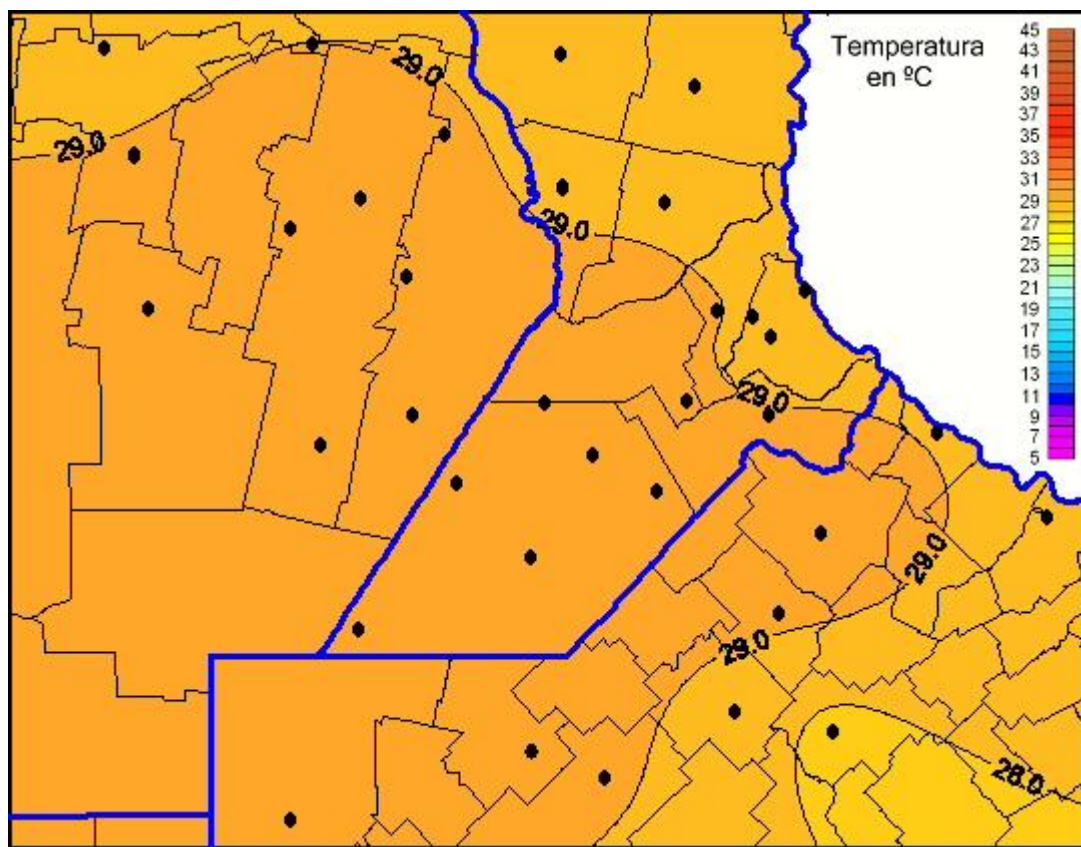

# Temperaturas Máximas

Mapa de temperaturas máximas de las las últimas 24 horas.  
(Desde las 8:00AM hasta las 8:00AM). Se actualiza a las 10:00hs.

BOLSA  
DE COMERCIO  
DE ROSARIO

 [www.facebook.com/BCROficial](http://www.facebook.com/BCROficial)