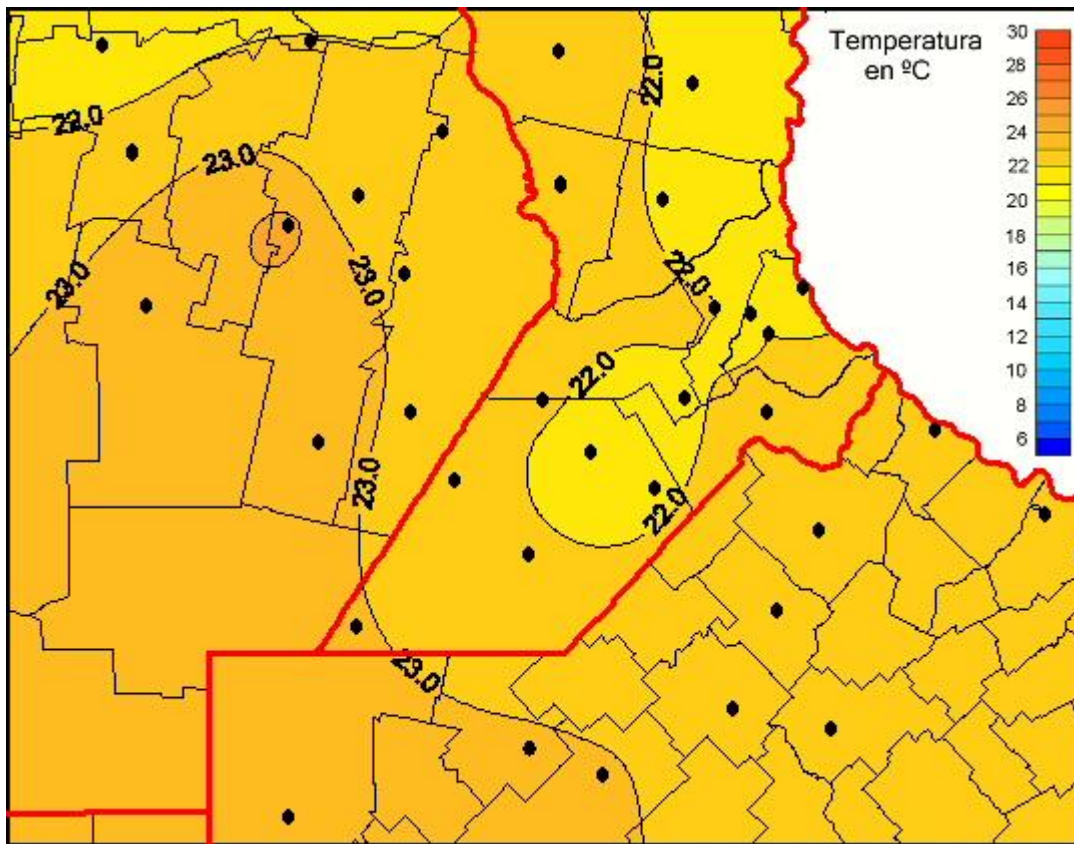

Temperaturas Medias

Mapa de temperaturas medias de las las últimas 24 horas.
(Desde las 8:00AM hasta las 8:00AM). Se actualiza a las 10:00hs.

BOLSA
DE COMERCIO
DE ROSARIO

 www.facebook.com/BCROficial

 twitter.com/bcrgrensa