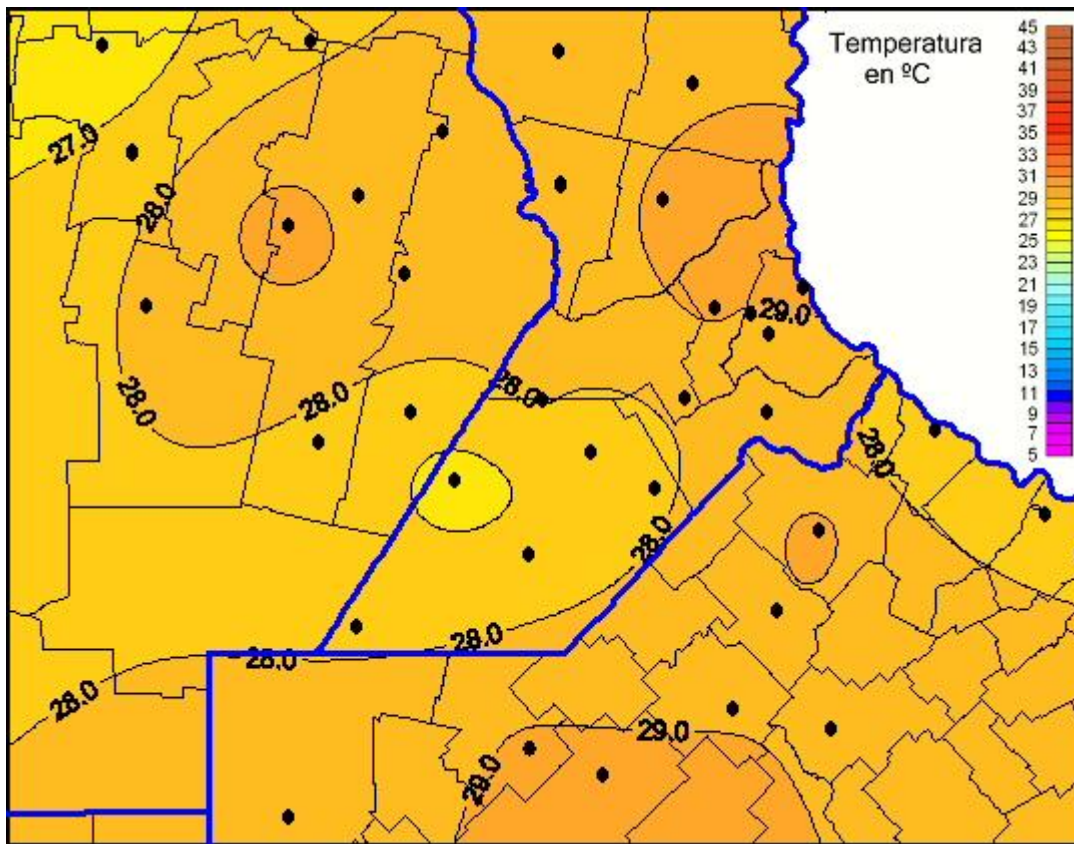

Temperaturas Máximas

Mapa de temperaturas máximas de las últimas 24 horas.
(Desde las 8:00AM hasta las 8:00AM). Se actualiza a las 10:00hs.