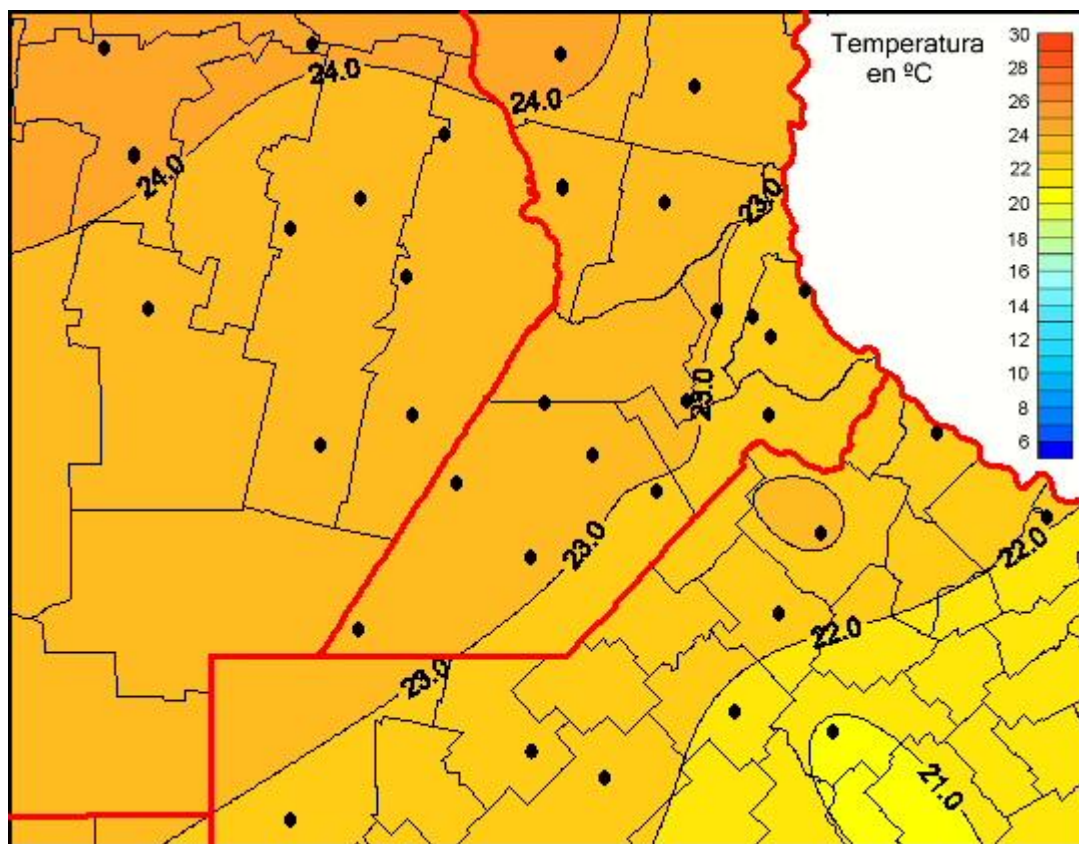

Temperaturas Medias

Mapa de temperaturas medias de las las últimas 72 horas.
(Desde las 8:00AM hasta las 8:00AM). Se actualiza a las 10:00hs.