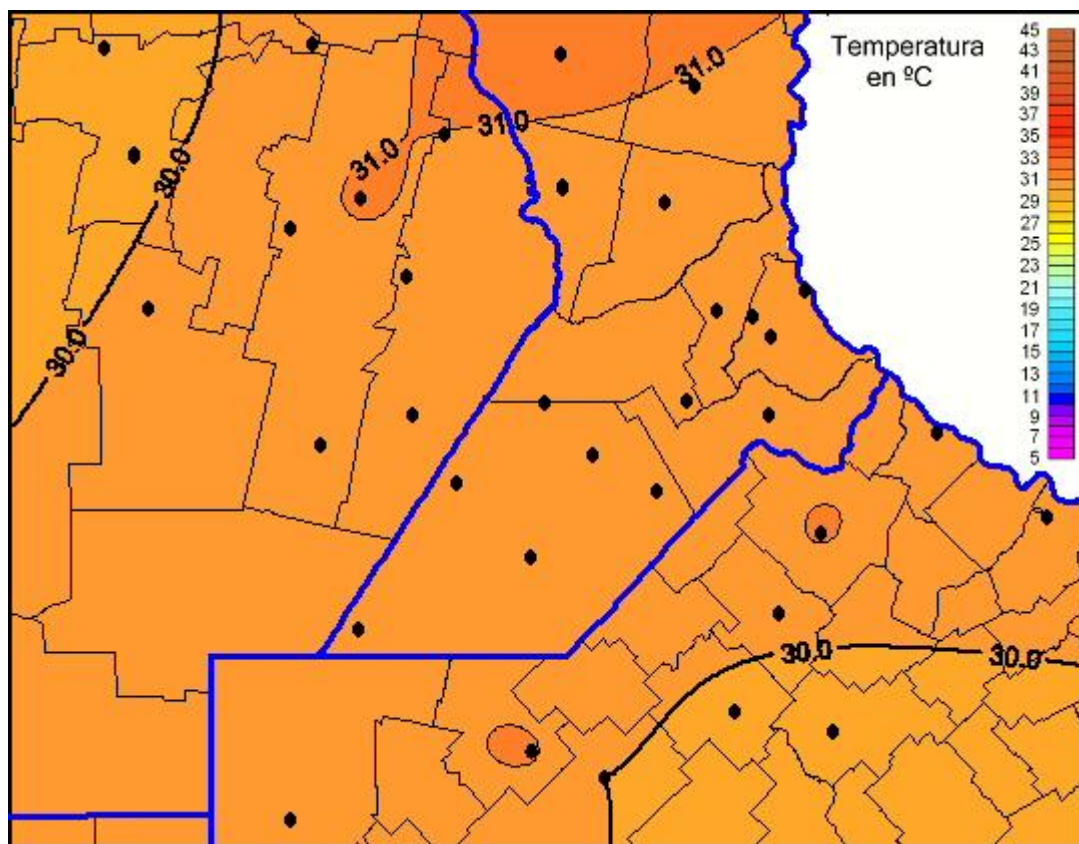

Temperaturas Máximas

Mapa de temperaturas máximas de las últimas 72 horas.
(Desde las 8:00AM hasta las 8:00AM). Se actualiza a las 10:00hs.