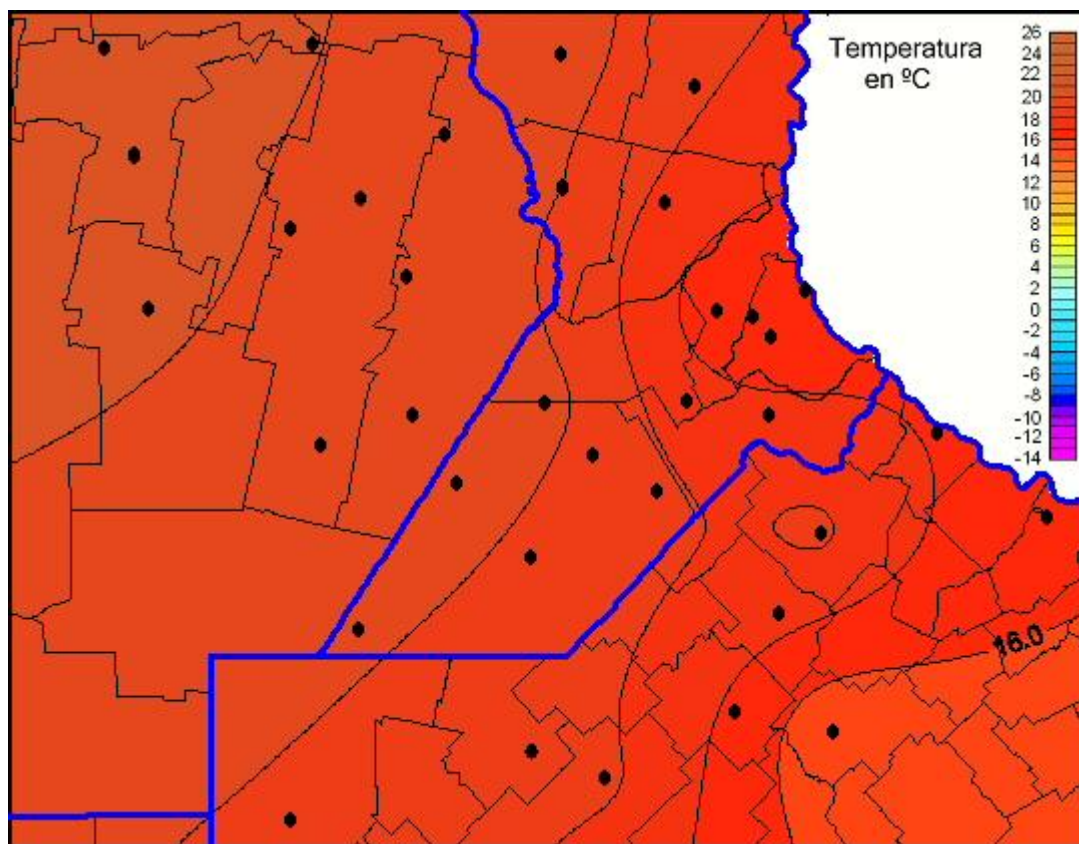

Temperaturas Mínimas

Mapa de temperaturas mínimas de las las últimas 72 horas.
(Desde las 8:00AM hasta las 8:00AM). Se actualiza a las 10:00hs.

BOLSA
DE COMERCIO
DE ROSARIO

www.facebook.com/BCROficial

twitter.com/bcrgrensa