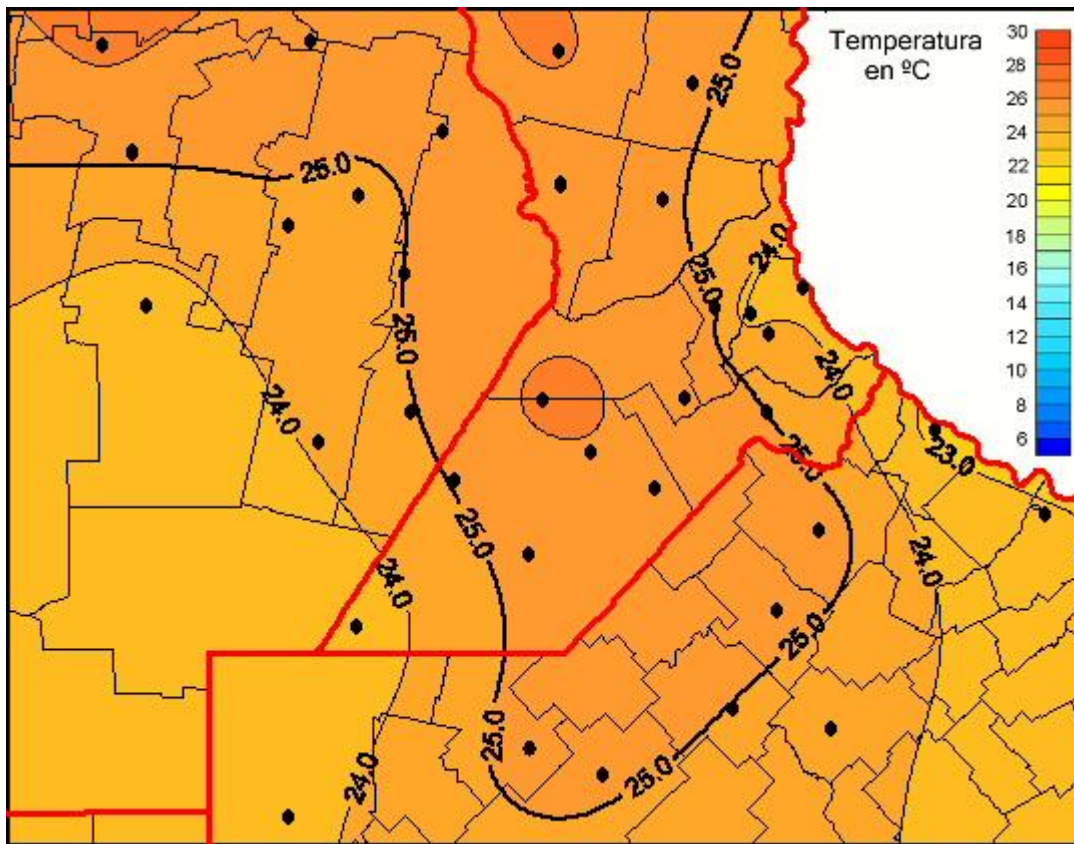

## Temperaturas Medias

Mapa de temperaturas medias de las las últimas 24 horas.  
(Desde las 8:00AM hasta las 8:00AM). Se actualiza a las 10:00hs.