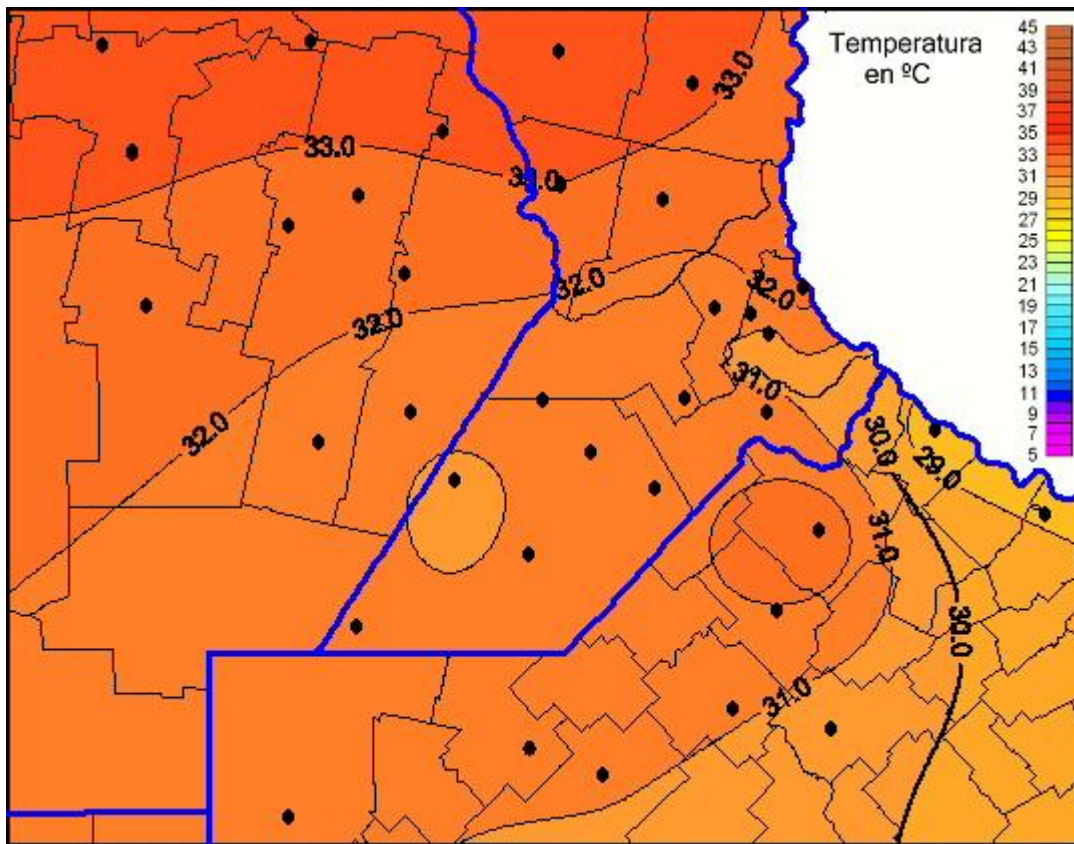

Temperaturas Máximas

Mapa de temperaturas máximas de las las últimas 24 horas.
(Desde las 8:00AM hasta las 8:00AM). Se actualiza a las 10:00hs.