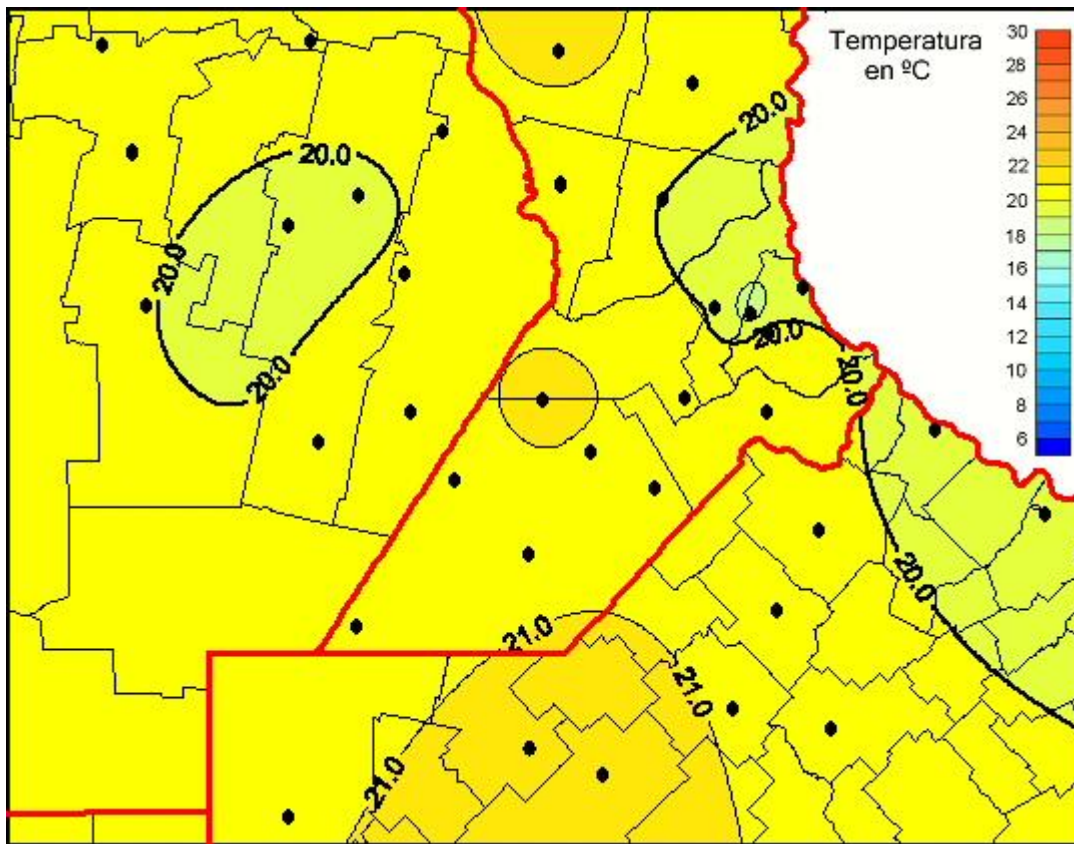

## Temperaturas Medias

Mapa de temperaturas medias de las las últimas 24 horas.  
(Desde las 8:00AM hasta las 8:00AM). Se actualiza a las 10:00hs.