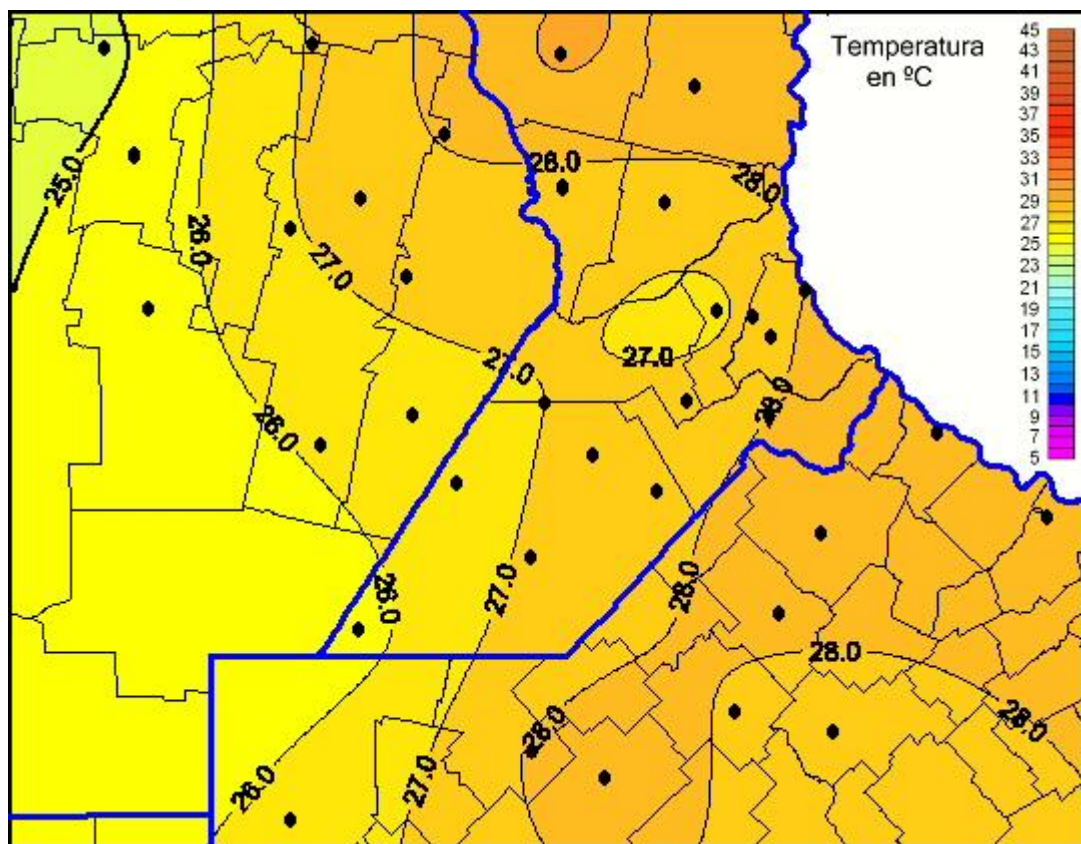

## Temperaturas Máximas

Mapa de temperaturas máximas de las últimas 24 horas.  
(Desde las 8:00AM hasta las 8:00AM). Se actualiza a las 10:00hs.