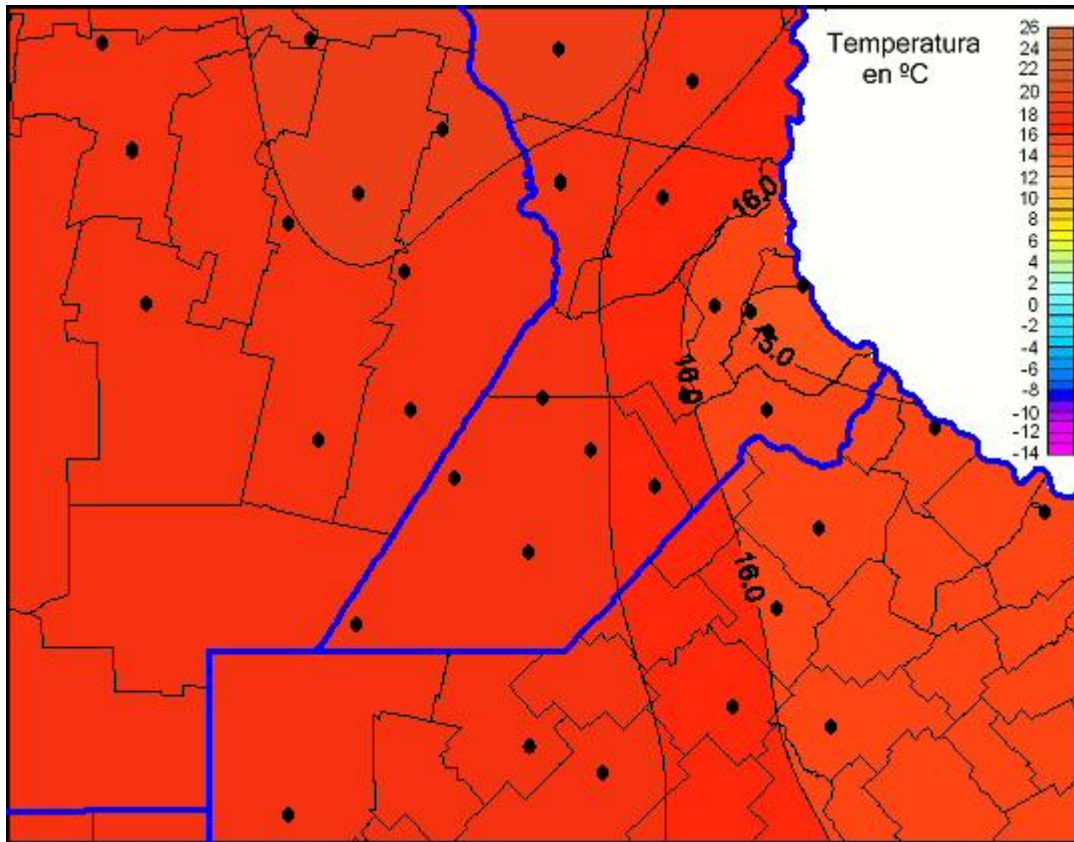

Temperaturas Mínimas

Mapa de temperaturas mínimas de las últimas 24 horas.
(Desde las 8:00AM hasta las 8:00AM). Se actualiza a las 10:00hs.