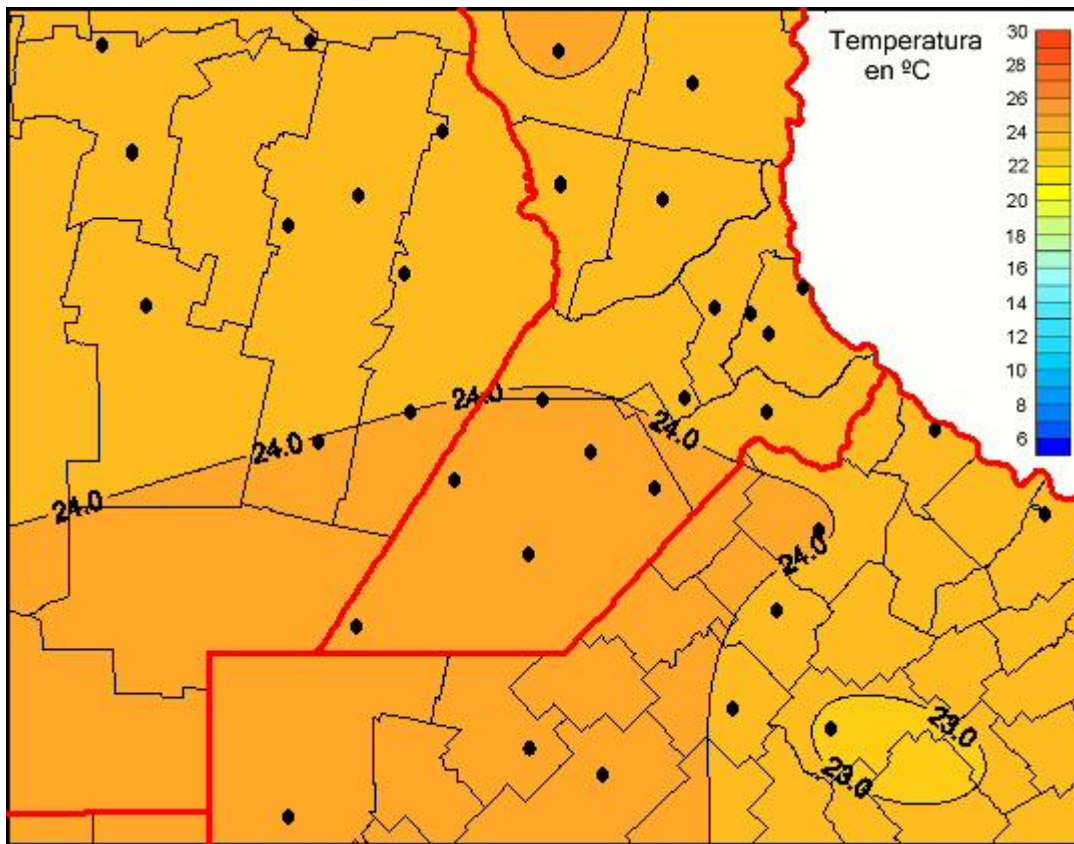

Temperaturas Medias

Mapa de temperaturas medias de las las últimas 24 horas.
(Desde las 8:00AM hasta las 8:00AM). Se actualiza a las 10:00hs.