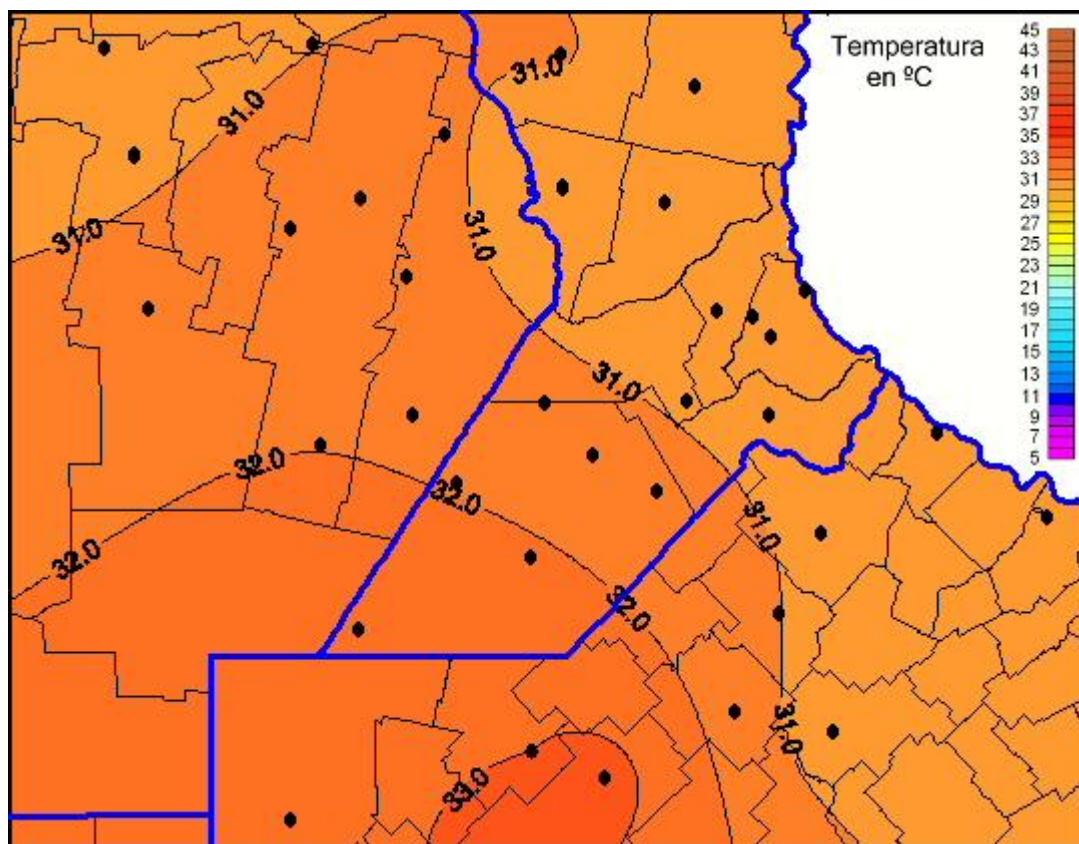

Temperaturas Máximas

Mapa de temperaturas máximas de las últimas 24 horas.
(Desde las 8:00AM hasta las 8:00AM). Se actualiza a las 10:00hs.