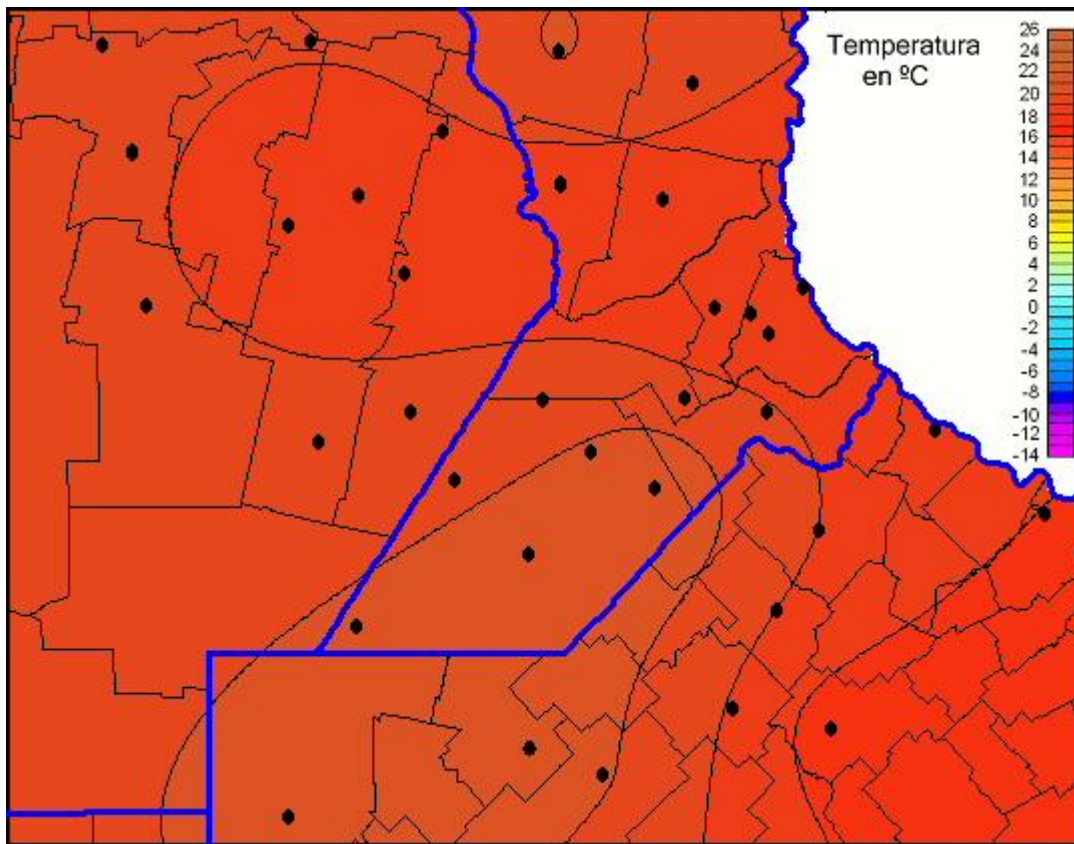

Temperaturas Mínimas

Mapa de temperaturas mínimas de las las últimas 24 horas.
(Desde las 8:00AM hasta las 8:00AM). Se actualiza a las 10:00hs.

BOLSA
DE COMERCIO
DE ROSARIO

 www.facebook.com/BCROficial

 twitter.com/bcrgrensa