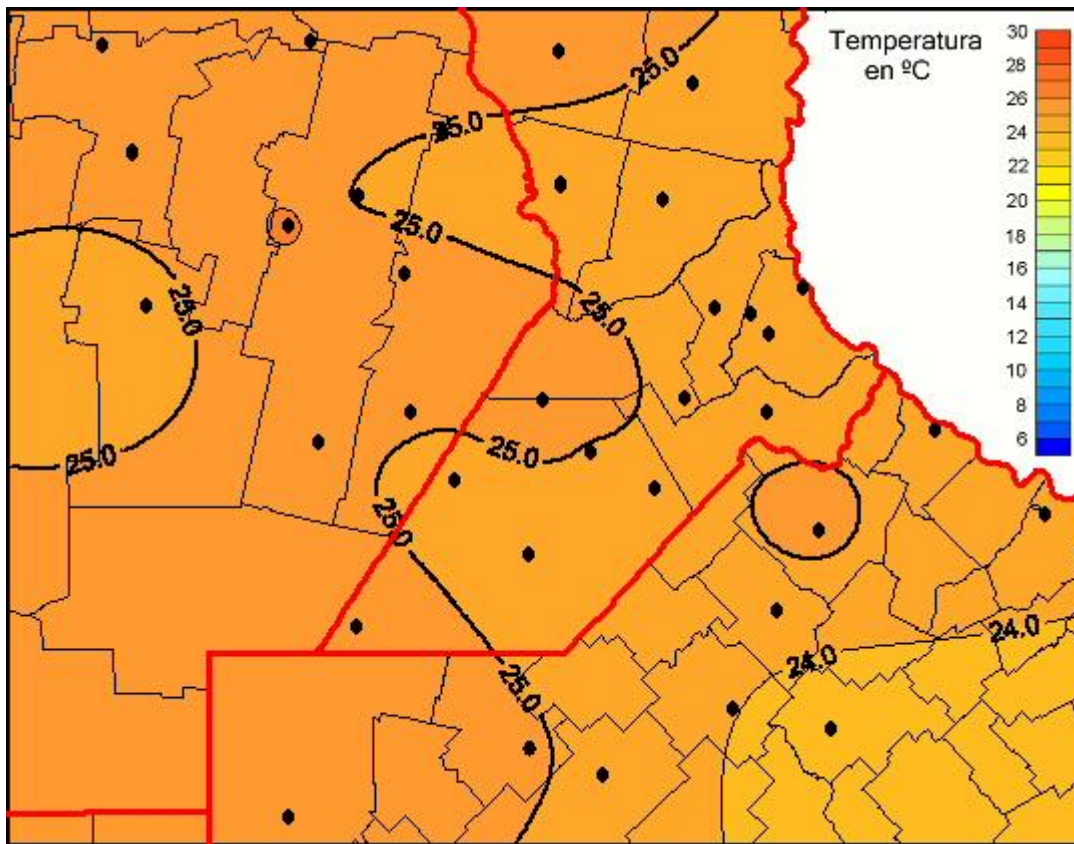

Temperaturas Medias

Mapa de temperaturas medias de las las últimas 24 horas.
(Desde las 8:00AM hasta las 8:00AM). Se actualiza a las 10:00hs.