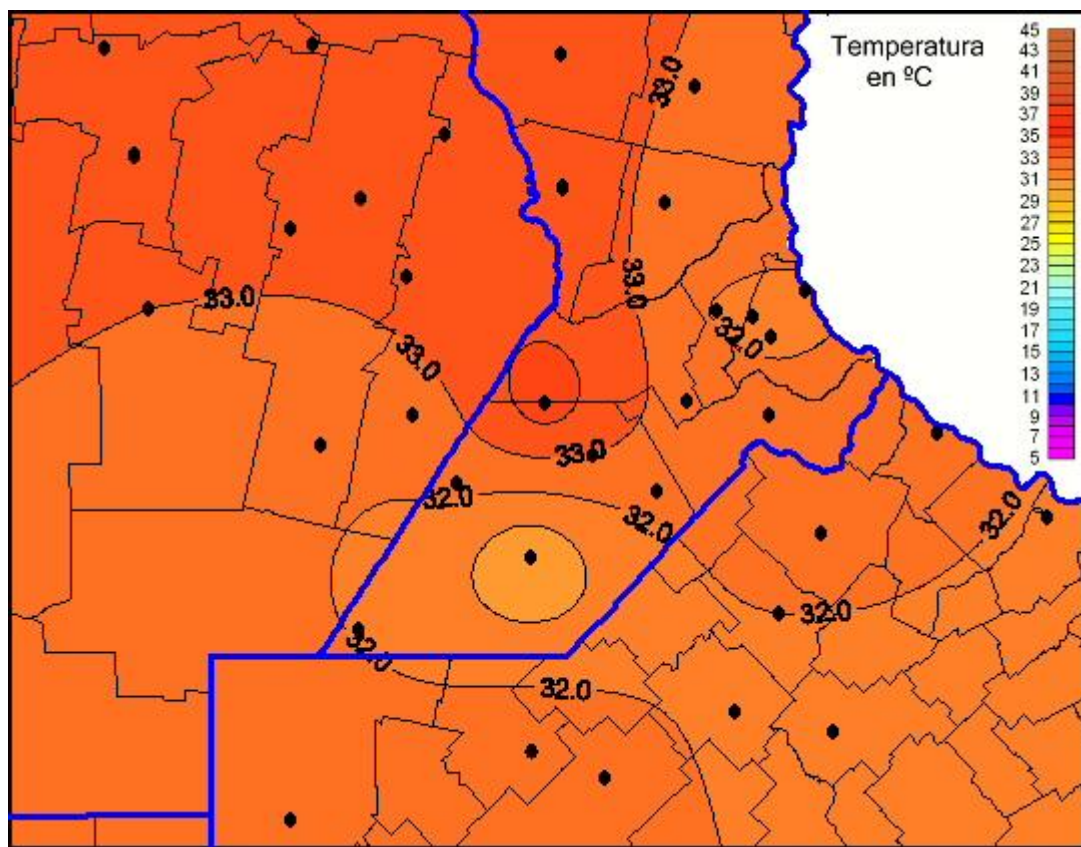

## Temperaturas Máximas

Mapa de temperaturas máximas de las últimas 24 horas.  
(Desde las 8:00AM hasta las 8:00AM). Se actualiza a las 10:00hs.