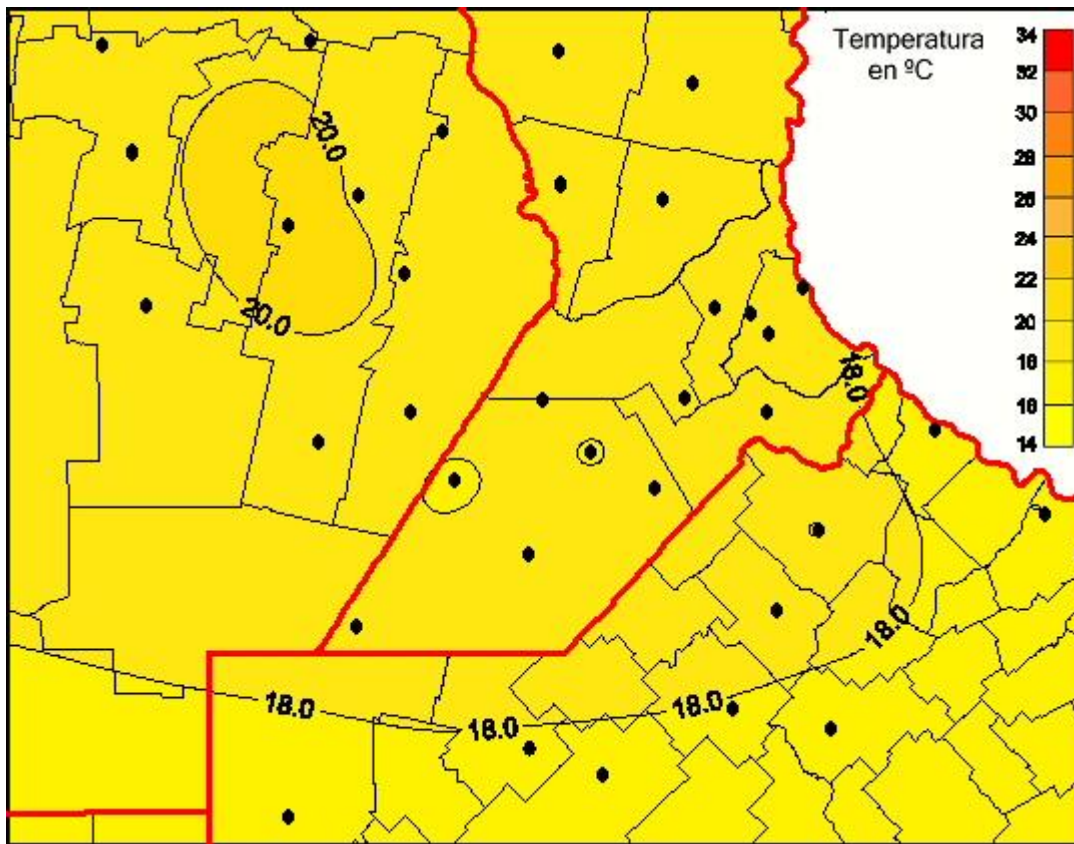

Temperaturas Mínimas

Mapa de temperaturas mínimas de las las últimas 24 horas.
(Desde las 8:00AM hasta las 8:00AM). Se actualiza a las 10:00hs.