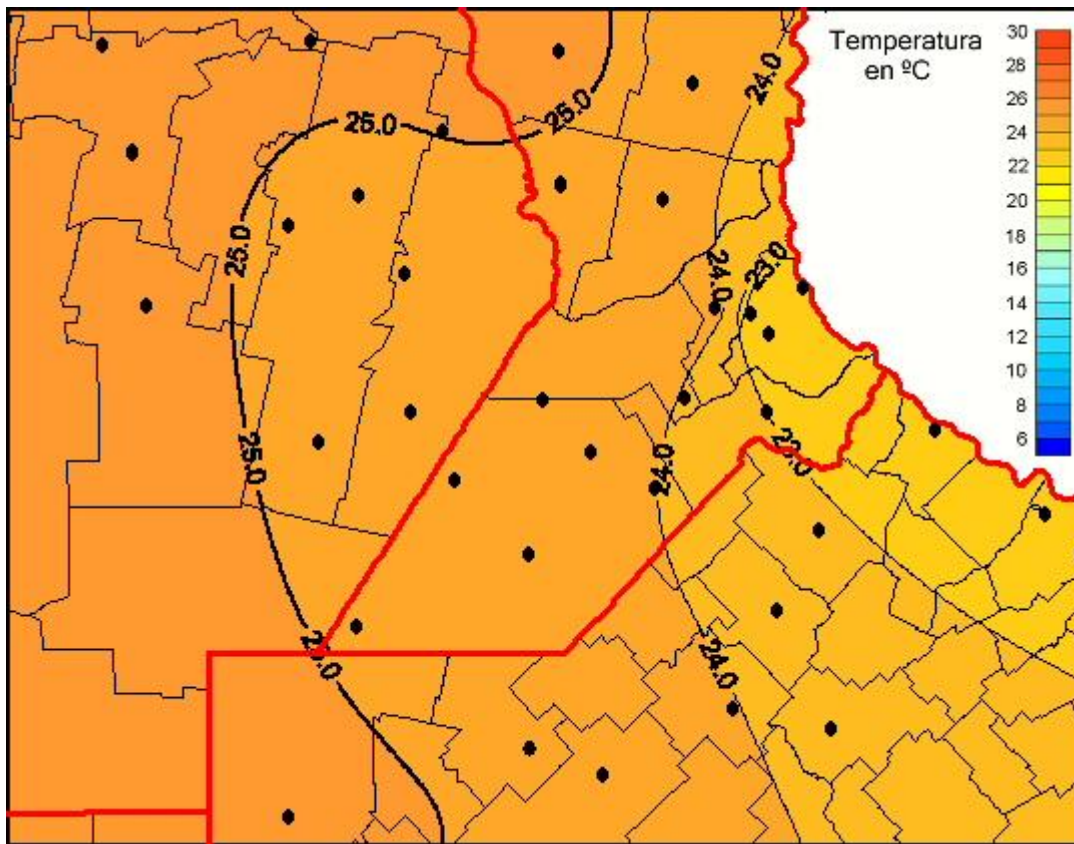

Temperaturas Medias

Mapa de temperaturas medias de las últimas 72 horas.
(Desde las 8:00AM hasta las 8:00AM). Se actualiza a las 10:00hs.