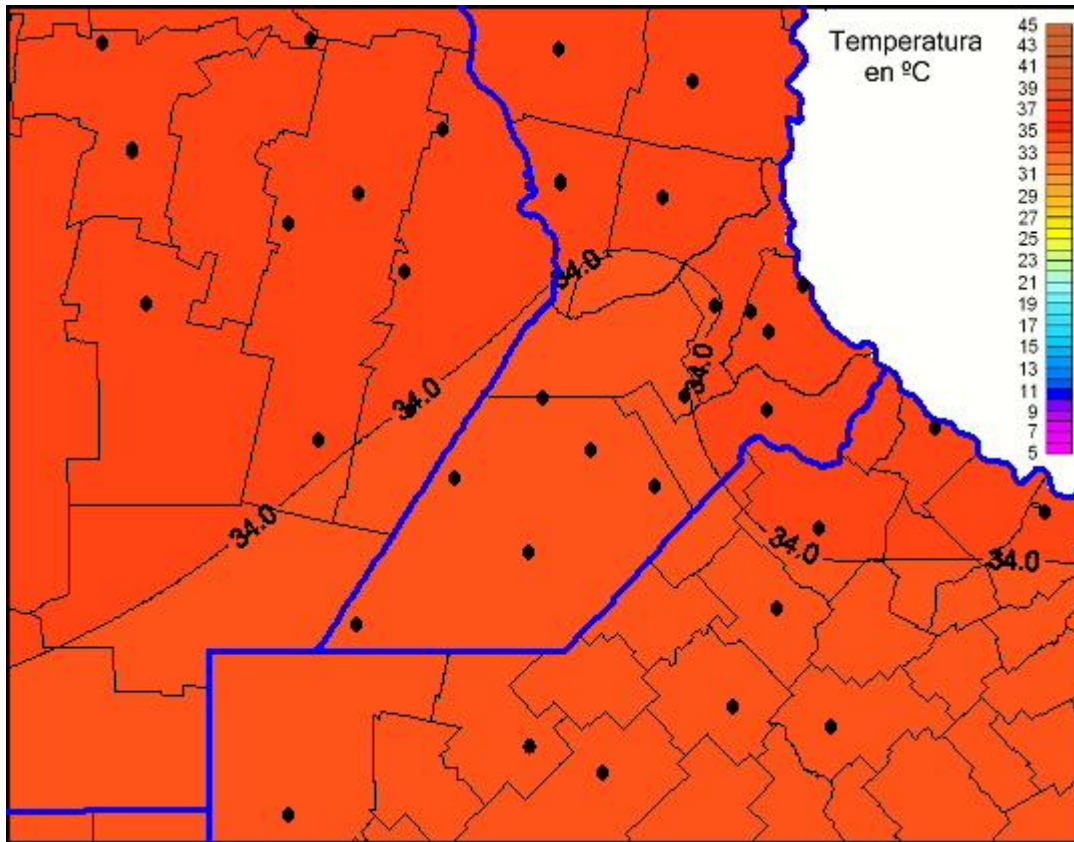

## Temperaturas Máximas

Mapa de temperaturas máximas de las las últimas 72 horas.  
(Desde las 8:00AM hasta las 8:00AM). Se actualiza a las 10:00hs.

BOLSA  
DE COMERCIO  
DE ROSARIO

[www.facebook.com/BCROficial](http://www.facebook.com/BCROficial)