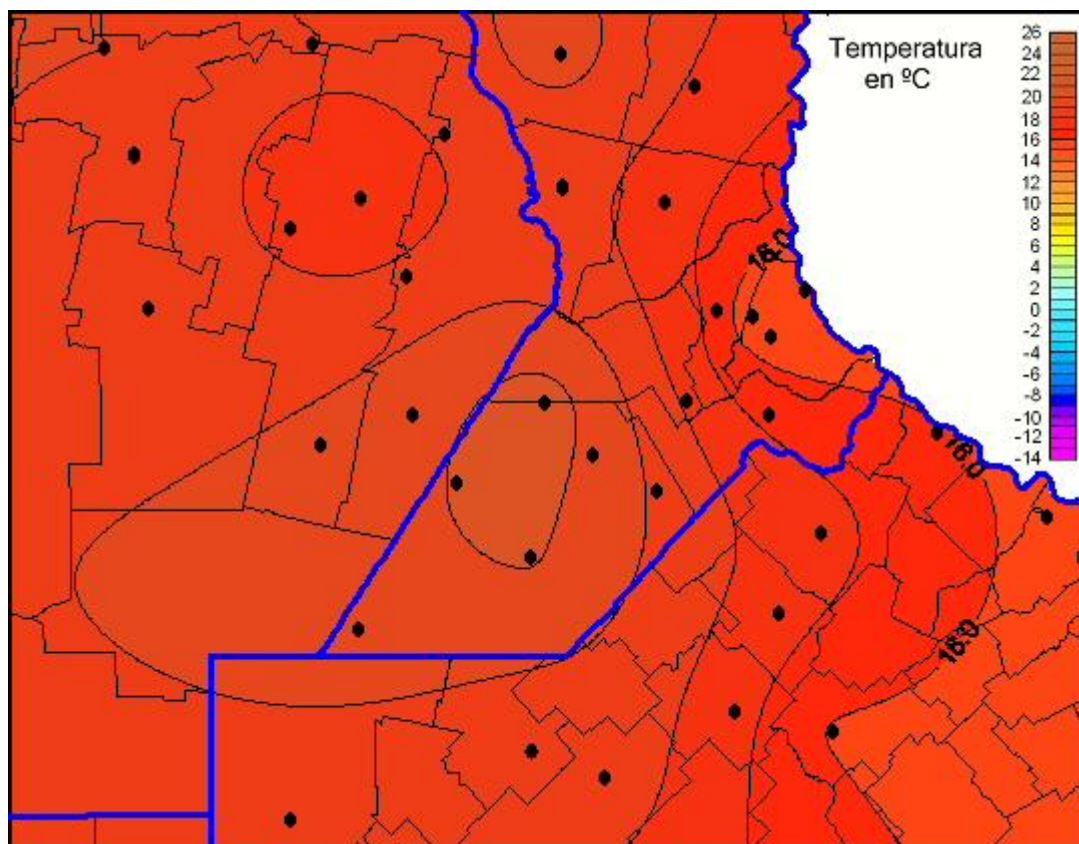

## Temperaturas Mínimas

Mapa de temperaturas mínimas de las las últimas 72 horas.  
(Desde las 8:00AM hasta las 8:00AM). Se actualiza a las 10:00hs.