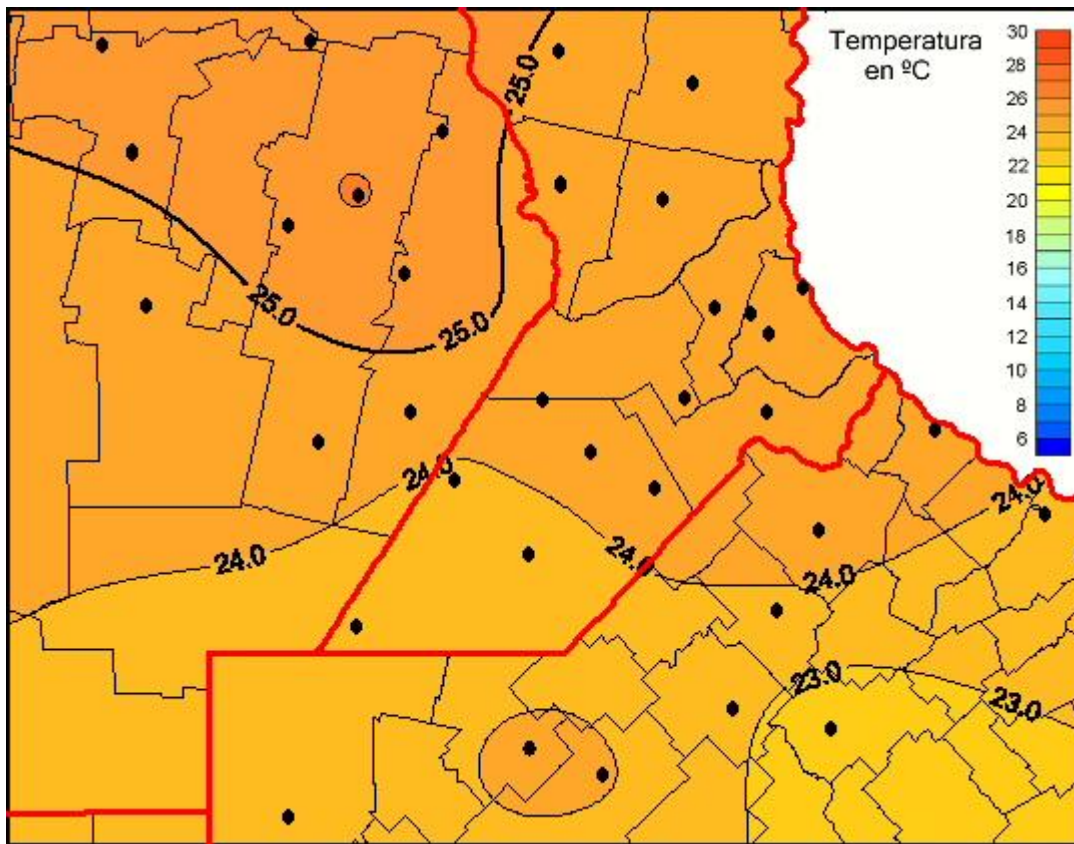

## Temperaturas Medias

Mapa de temperaturas medias de las las últimas 24 horas.  
(Desde las 8:00AM hasta las 8:00AM). Se actualiza a las 10:00hs.