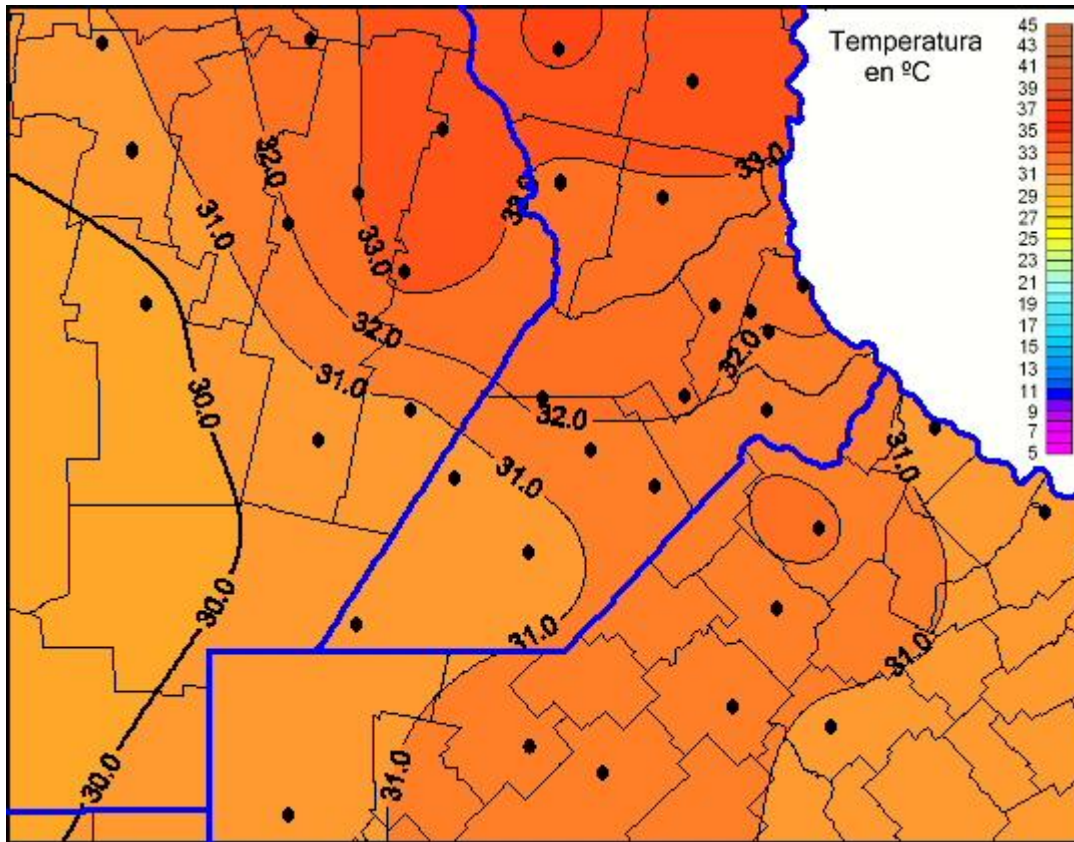

## Temperaturas Máximas

Mapa de temperaturas máximas de las las últimas 24 horas.  
(Desde las 8:00AM hasta las 8:00AM). Se actualiza a las 10:00hs.