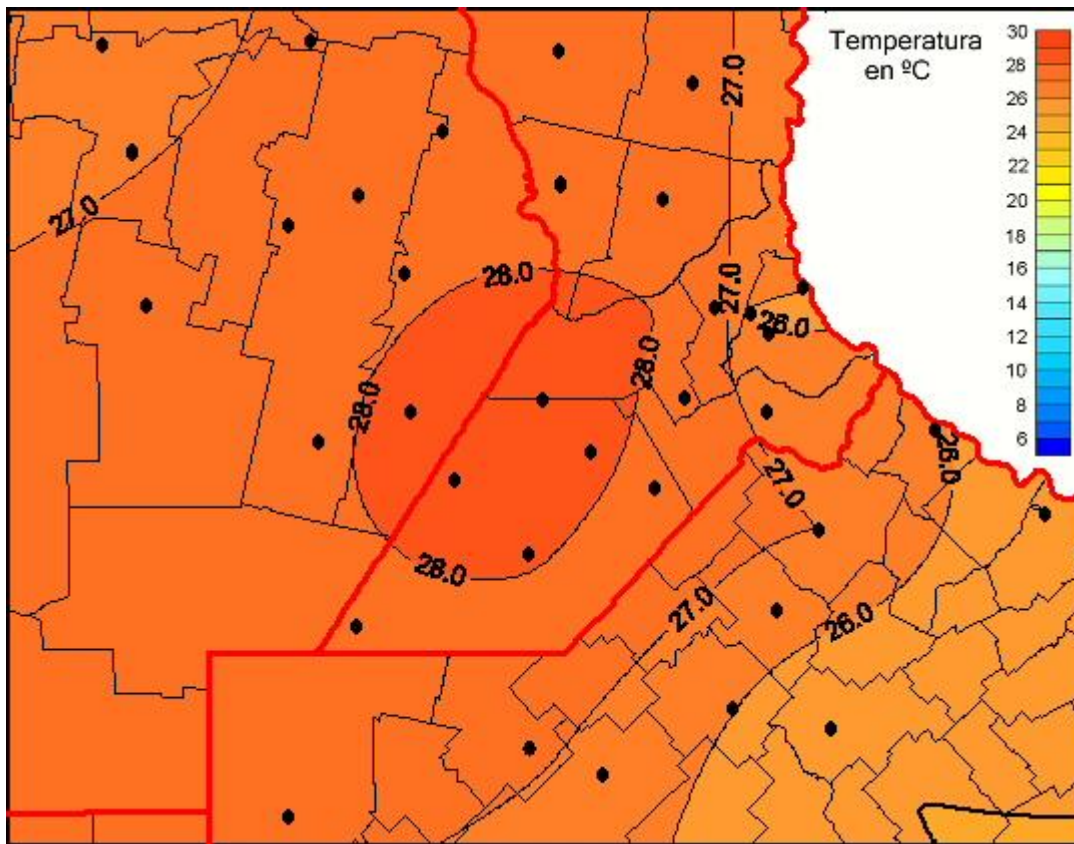

Temperaturas Medias

Mapa de temperaturas medias de las las últimas 24 horas.
(Desde las 8:00AM hasta las 8:00AM). Se actualiza a las 10:00hs.