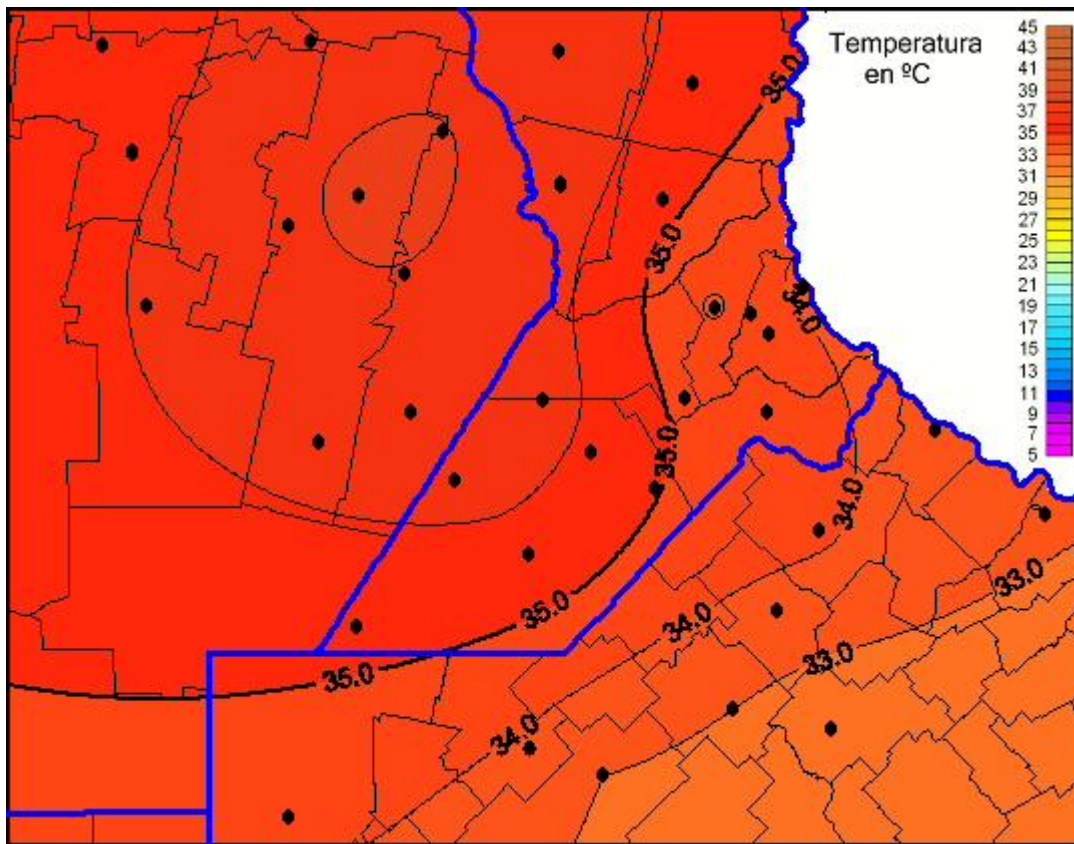

Temperaturas Máximas

Mapa de temperaturas máximas de las últimas 24 horas.
(Desde las 8:00AM hasta las 8:00AM). Se actualiza a las 10:00hs.