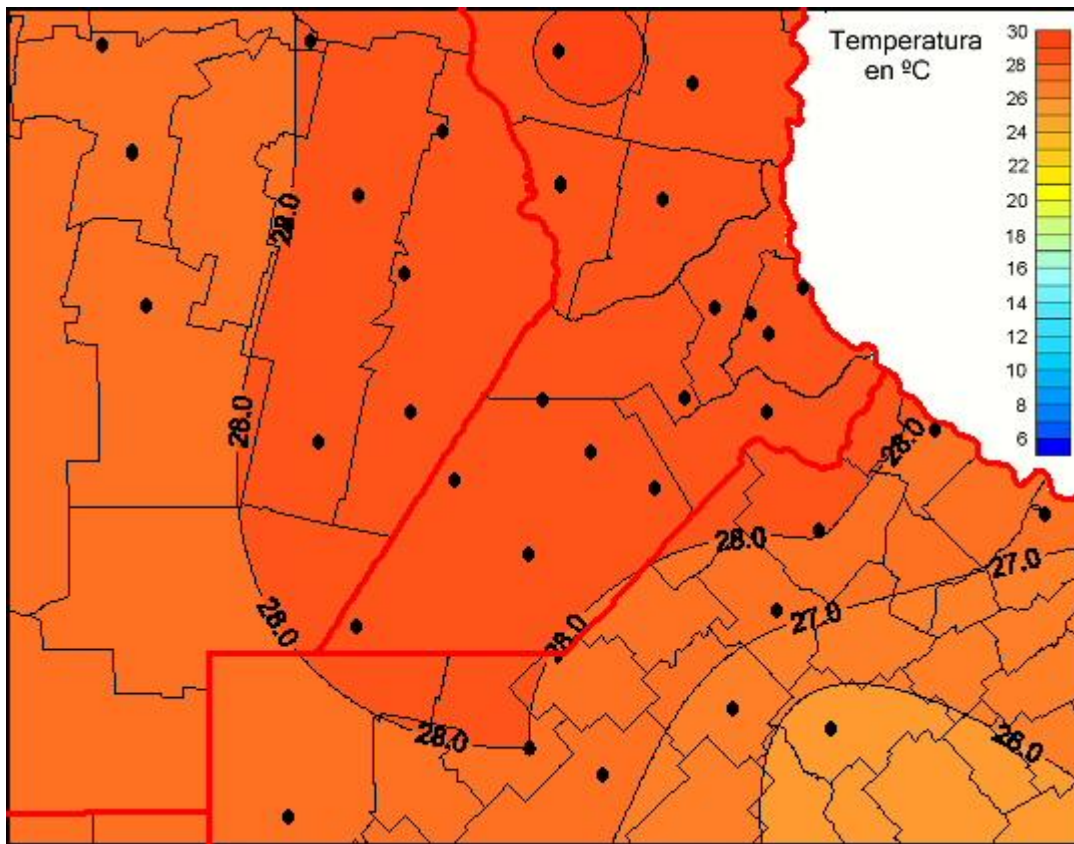

Temperaturas Medias

Mapa de temperaturas medias de las últimas 24 horas.
(Desde las 8:00AM hasta las 8:00AM). Se actualiza a las 10:00hs.