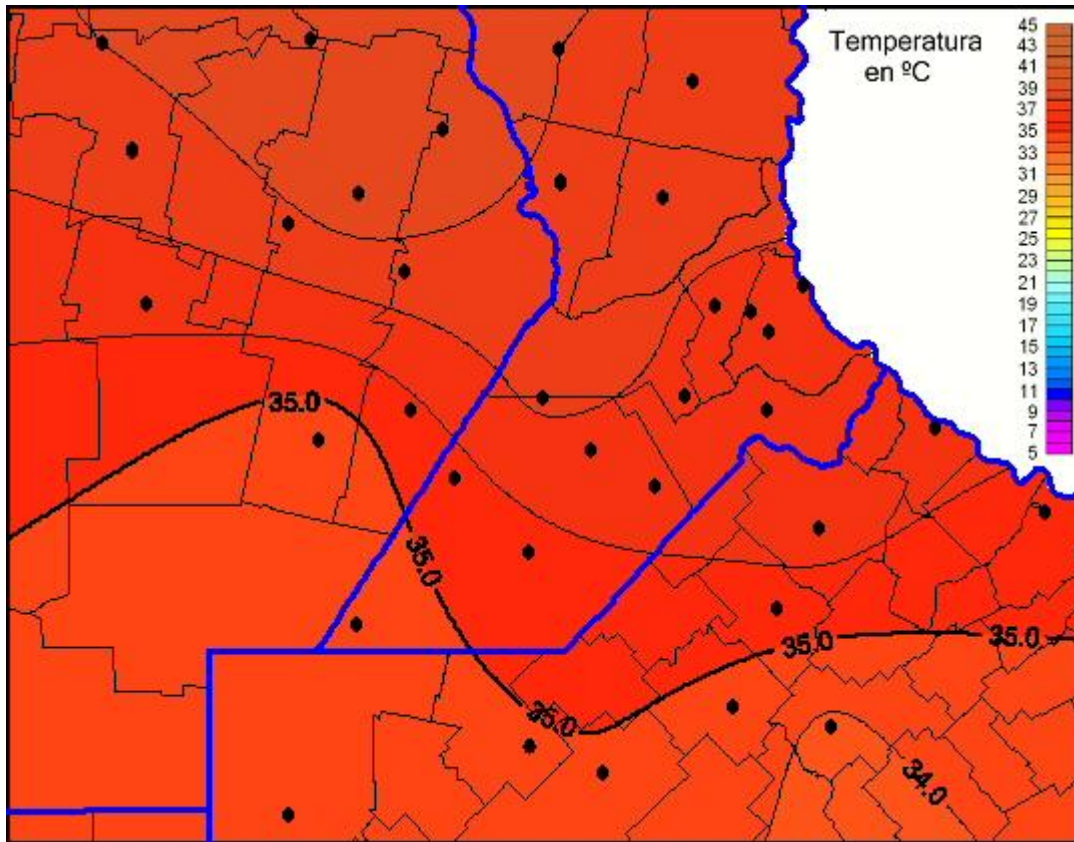

Temperaturas Máximas

Mapa de temperaturas máximas de las las últimas 24 horas.
(Desde las 8:00AM hasta las 8:00AM). Se actualiza a las 10:00hs.