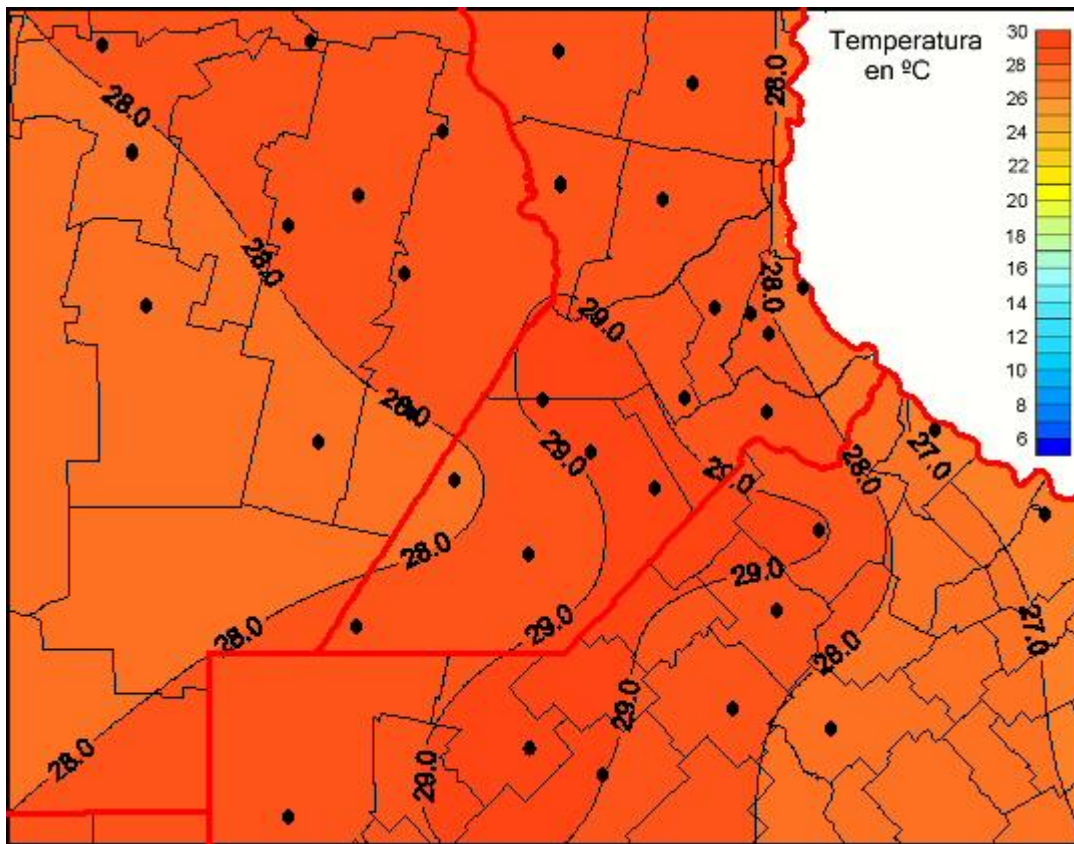

Temperaturas Medias

Mapa de temperaturas medias de las últimas 24 horas.
(Desde las 8:00AM hasta las 8:00AM). Se actualiza a las 10:00hs.