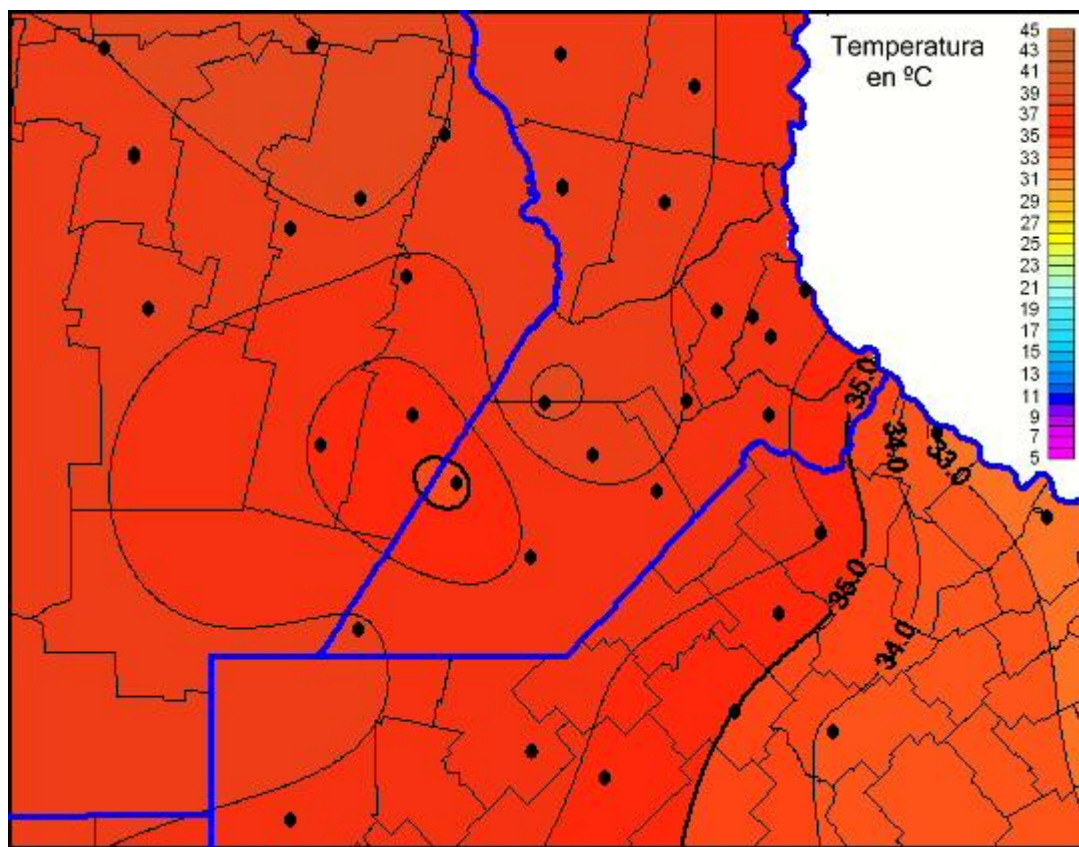

Temperaturas Máximas

Mapa de temperaturas máximas de las las últimas 24 horas.
(Desde las 8:00AM hasta las 8:00AM). Se actualiza a las 10:00hs.

BOLSA
DE COMERCIO
DE ROSARIO

 www.facebook.com/BCROficial

 twitter.com/bcrgrensa