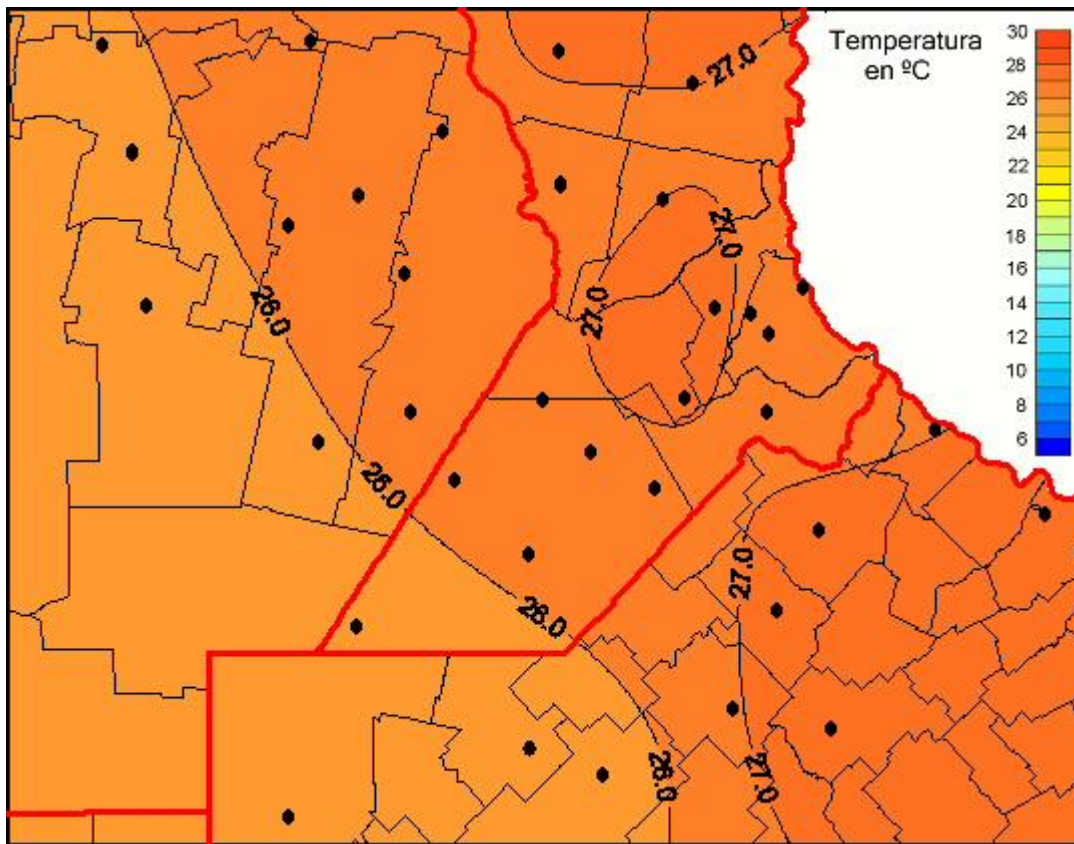

Temperaturas Medias

Mapa de temperaturas medias de las últimas 72 horas.
(Desde las 8:00AM hasta las 8:00AM). Se actualiza a las 10:00hs.