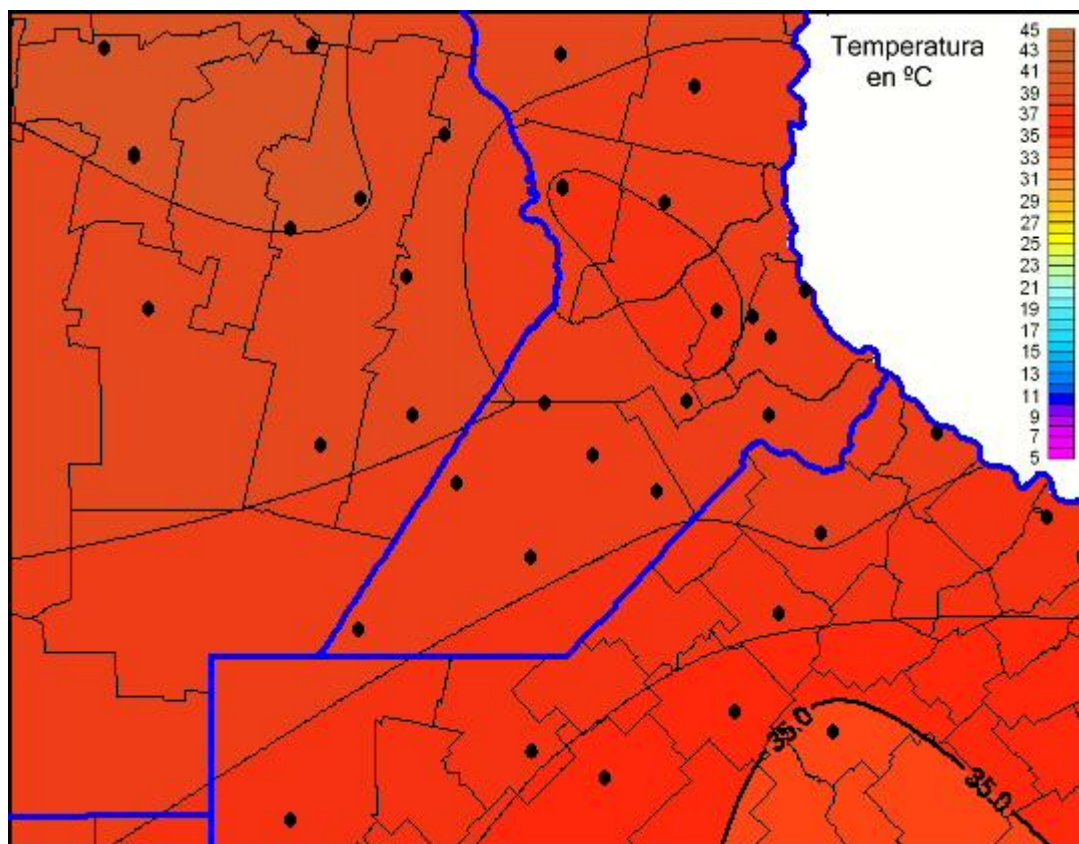

Temperaturas Máximas

Mapa de temperaturas máximas de las las últimas 72 horas.
(Desde las 8:00AM hasta las 8:00AM). Se actualiza a las 10:00hs.

BOLSA
DE COMERCIO
DE ROSARIO

 www.facebook.com/BCROficial

 twitter.com/bcrprensa