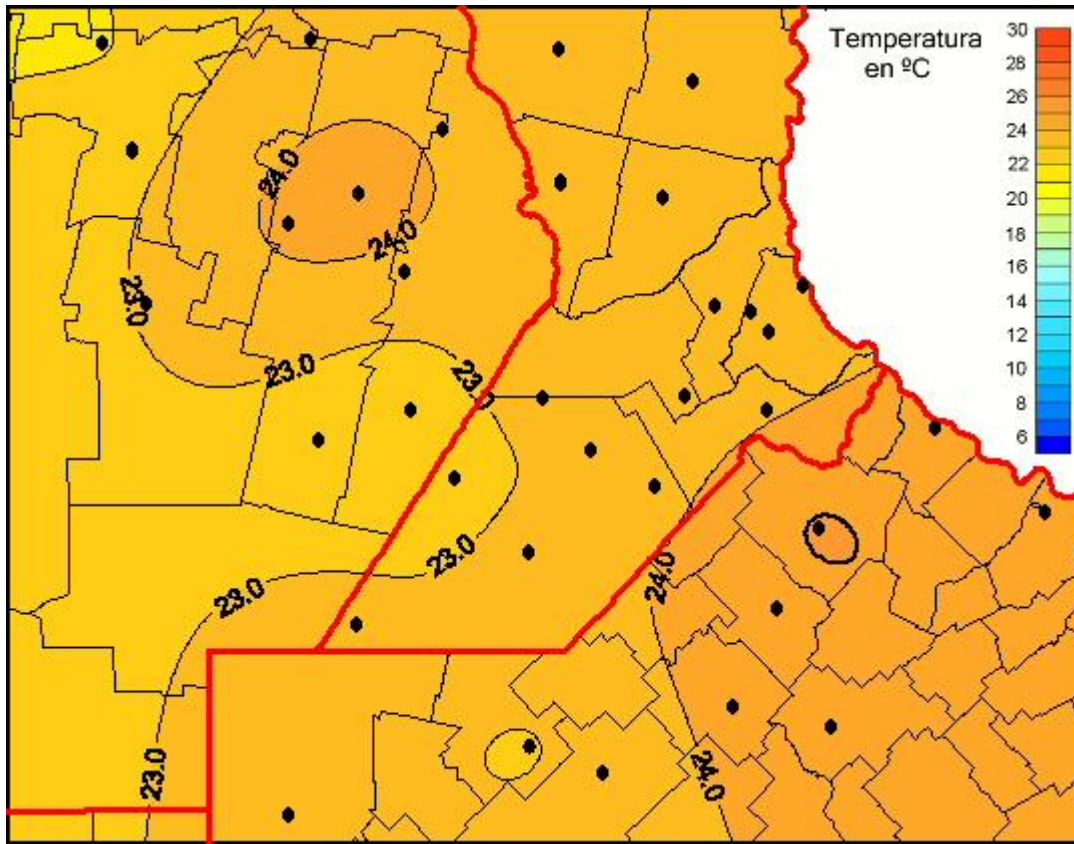

Temperaturas Medias

Mapa de temperaturas medias de las las últimas 24 horas.
(Desde las 8:00AM hasta las 8:00AM). Se actualiza a las 10:00hs.