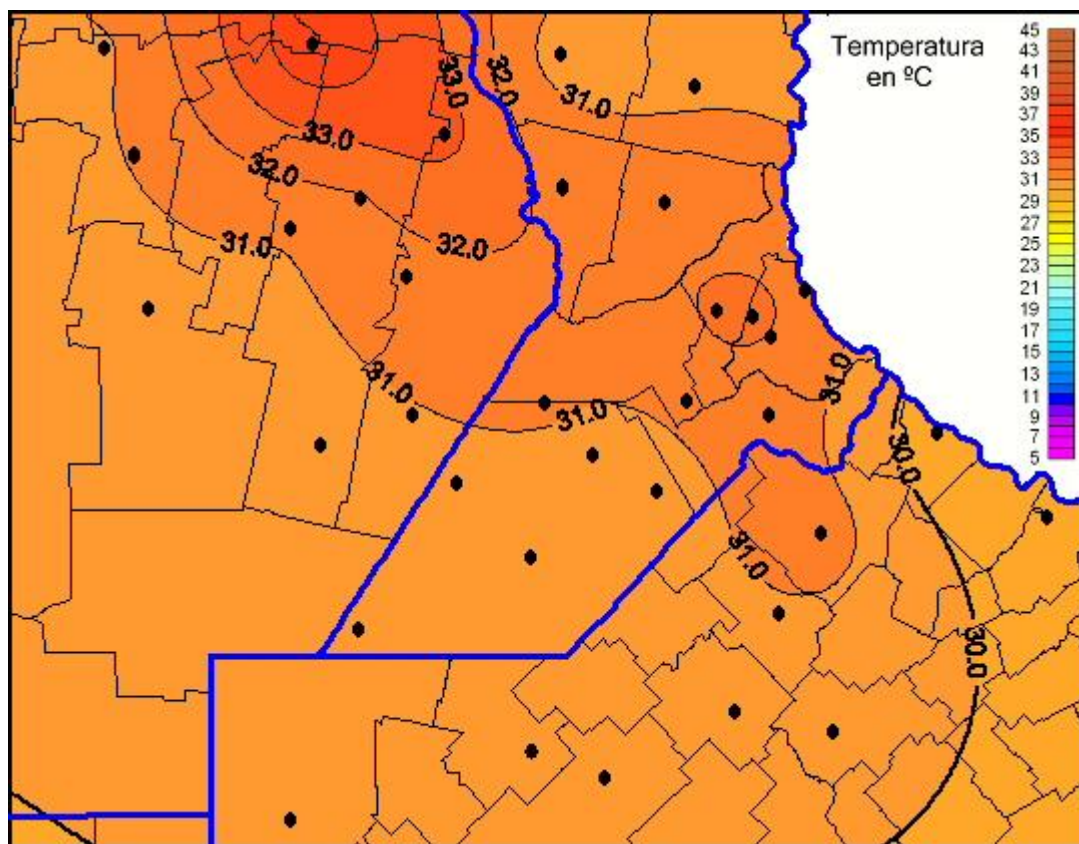

Temperaturas Máximas

Mapa de temperaturas máximas de las últimas 24 horas.
(Desde las 8:00AM hasta las 8:00AM). Se actualiza a las 10:00hs.