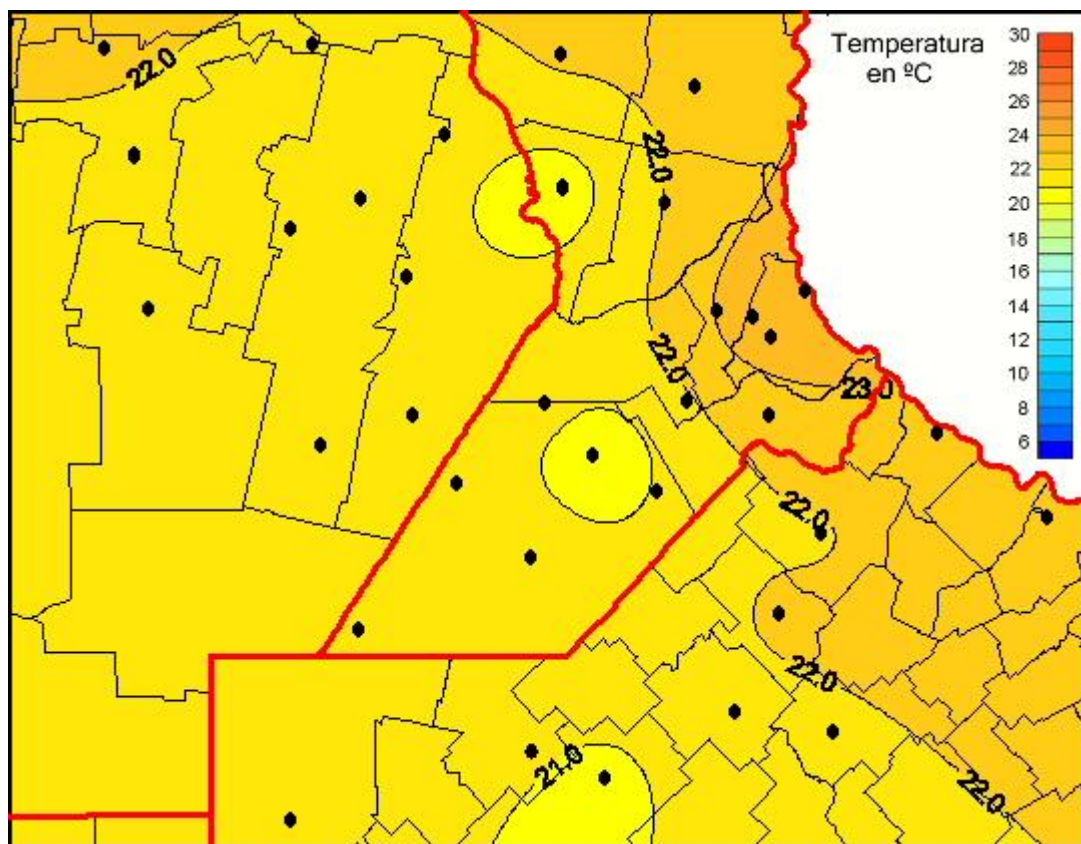

Temperaturas Medias

Mapa de temperaturas medias de las las últimas 24 horas.
(Desde las 8:00AM hasta las 8:00AM). Se actualiza a las 10:00hs.