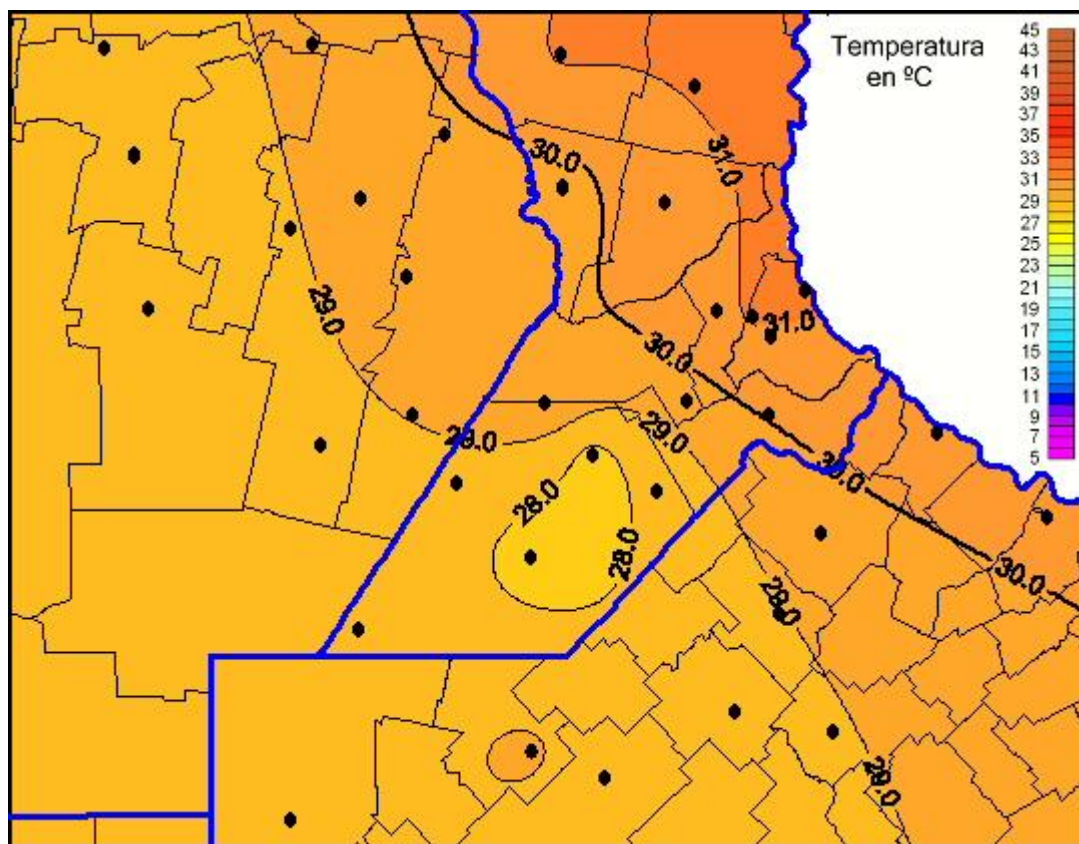

## Temperaturas Máximas

Mapa de temperaturas máximas de las las últimas 24 horas.  
(Desde las 8:00AM hasta las 8:00AM). Se actualiza a las 10:00hs.