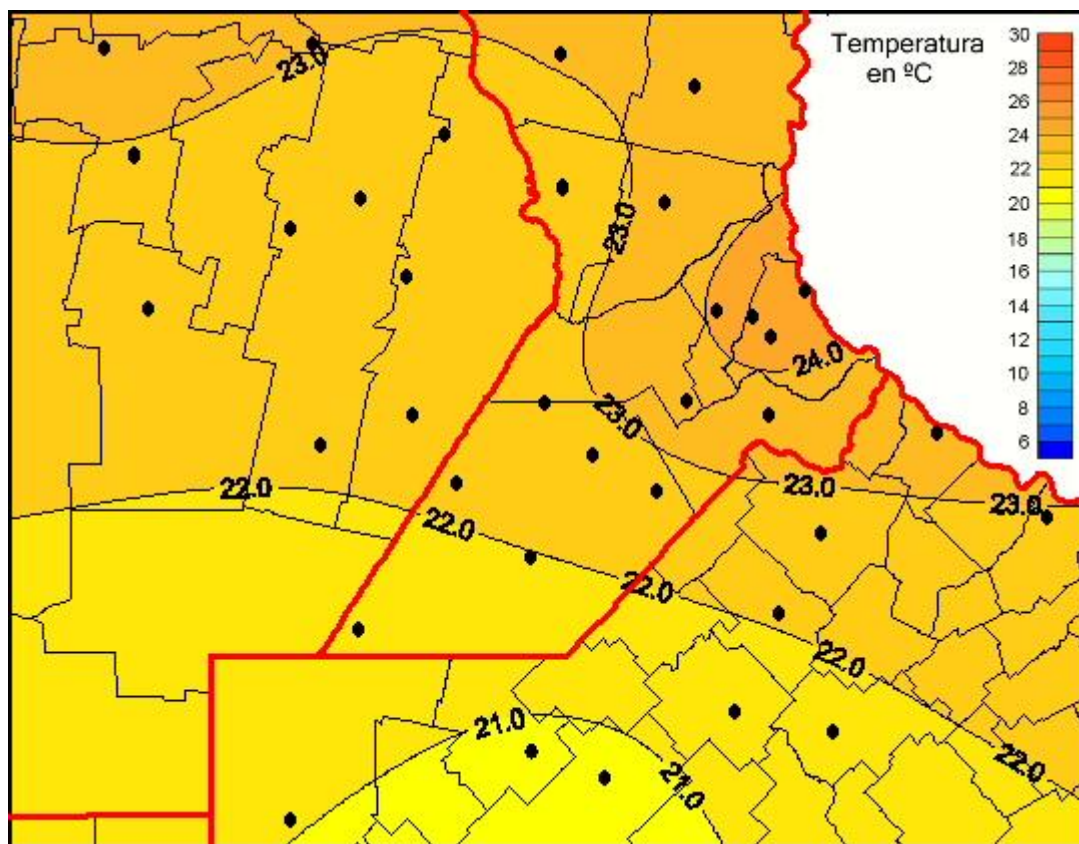

Temperaturas Medias

Mapa de temperaturas medias de las últimas 24 horas.
(Desde las 8:00AM hasta las 8:00AM). Se actualiza a las 10:00hs.