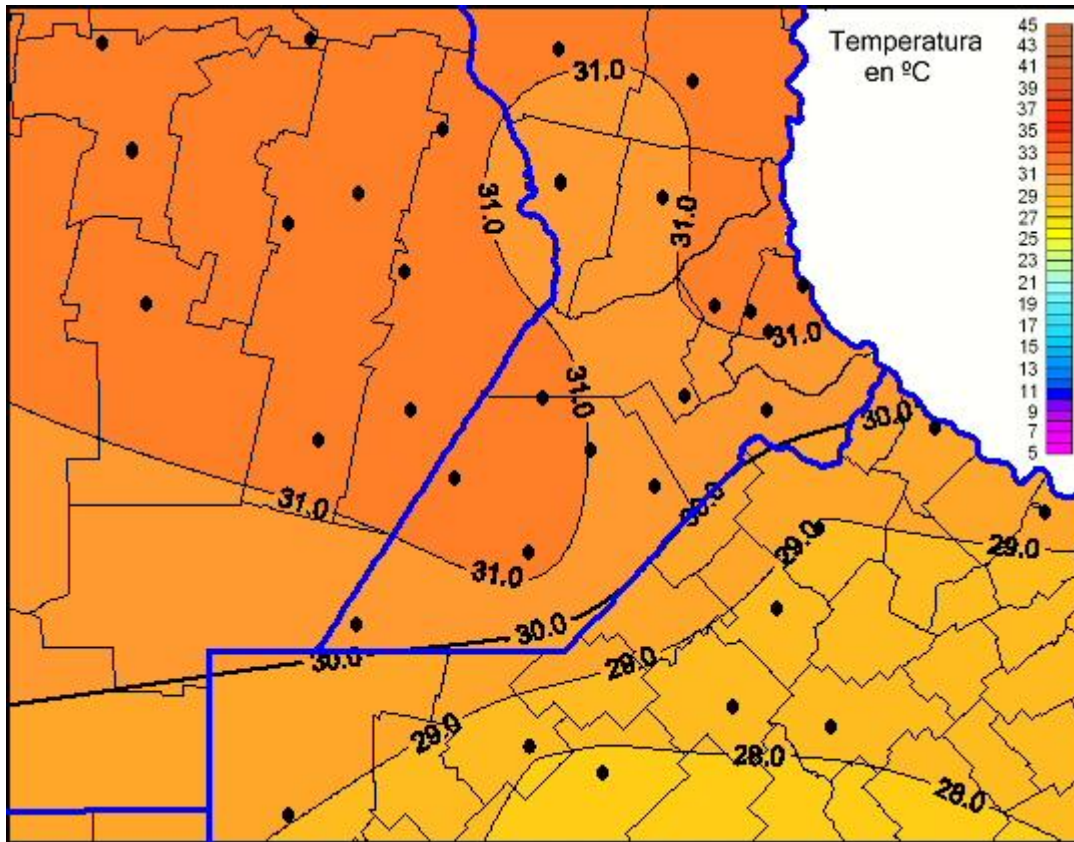

Temperaturas Máximas

Mapa de temperaturas máximas de las las últimas 24 horas.
(Desde las 8:00AM hasta las 8:00AM). Se actualiza a las 10:00hs.