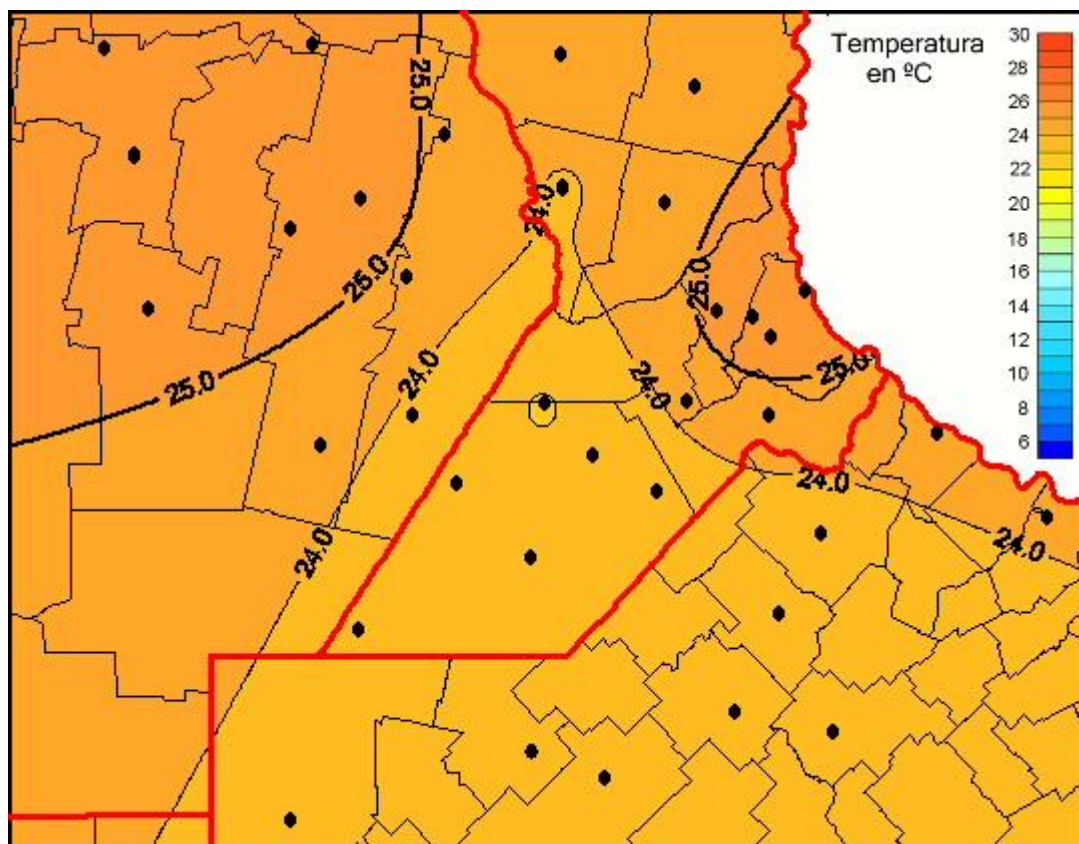

Temperaturas Medias

Mapa de temperaturas medias de las últimas 24 horas.
(Desde las 8:00AM hasta las 8:00AM). Se actualiza a las 10:00hs.

BOLSA
DE COMERCIO
DE ROSARIO

www.facebook.com/BCROficial

twitter.com/bcrgrensa