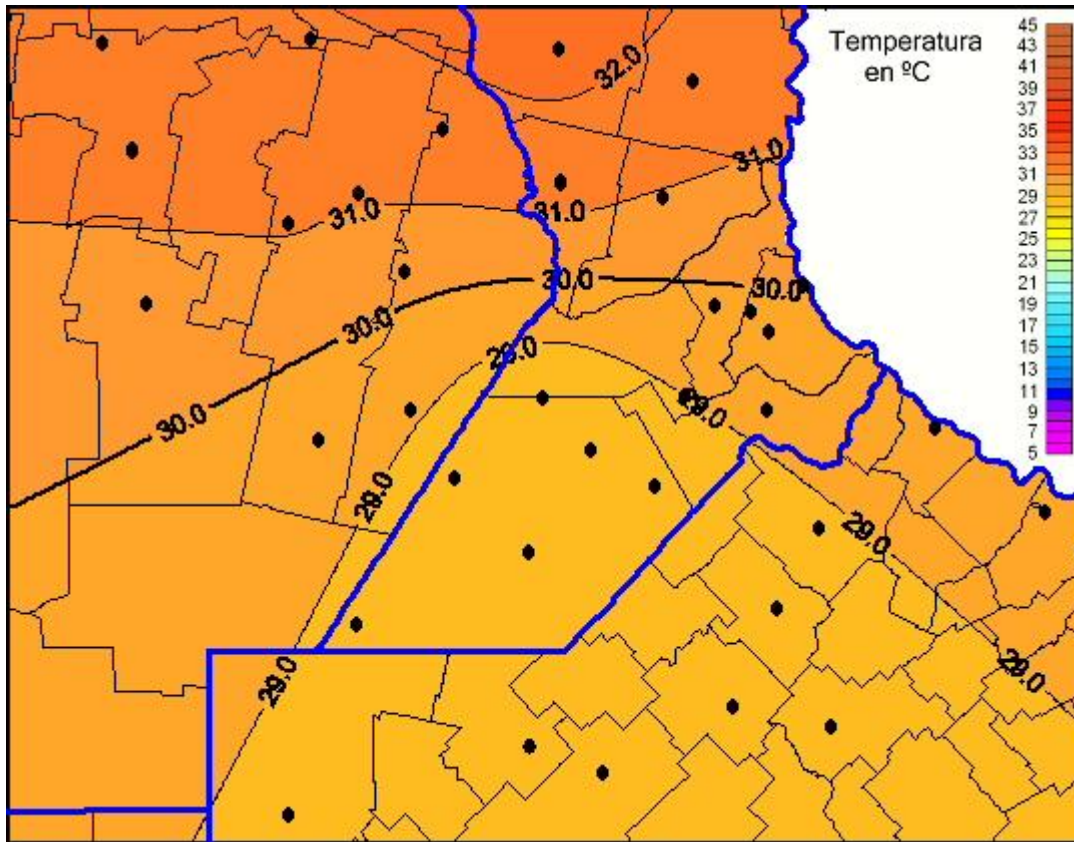

Temperaturas Máximas

Mapa de temperaturas máximas de las las últimas 24 horas.
(Desde las 8:00AM hasta las 8:00AM). Se actualiza a las 10:00hs.