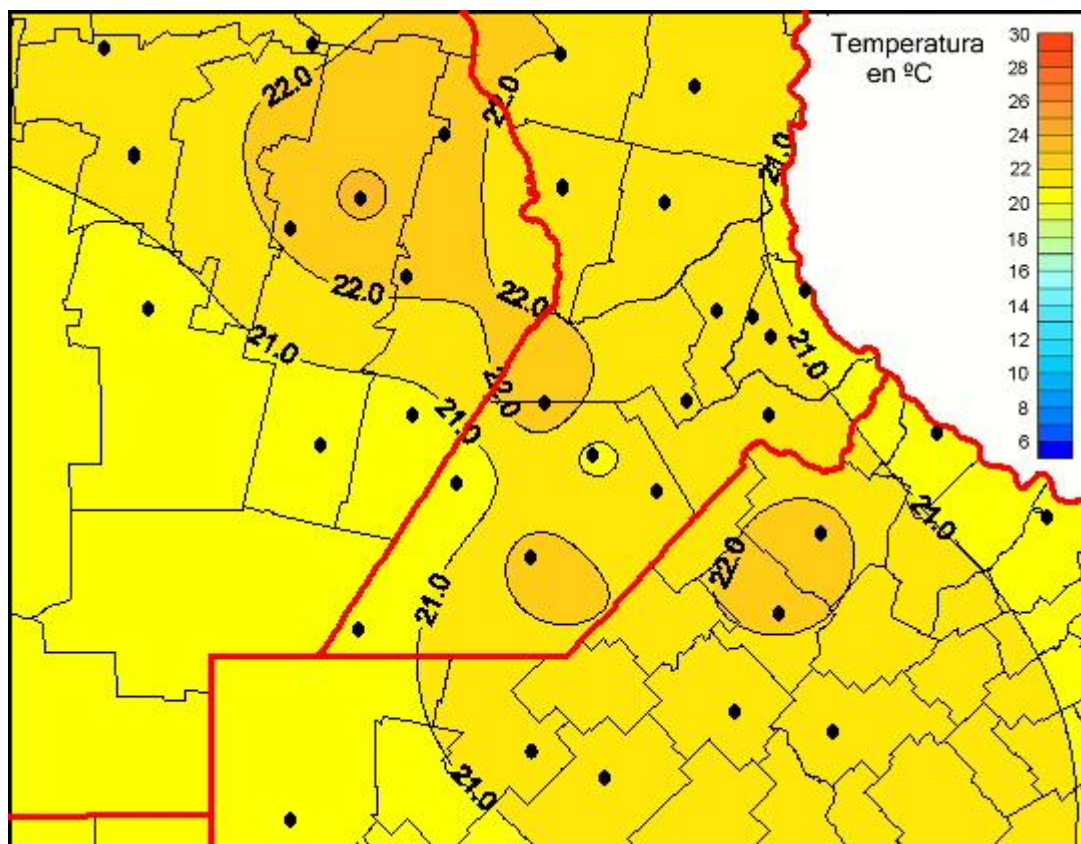

Temperaturas Medias

Mapa de temperaturas medias de las últimas 72 horas.
(Desde las 8:00AM hasta las 8:00AM). Se actualiza a las 10:00hs.