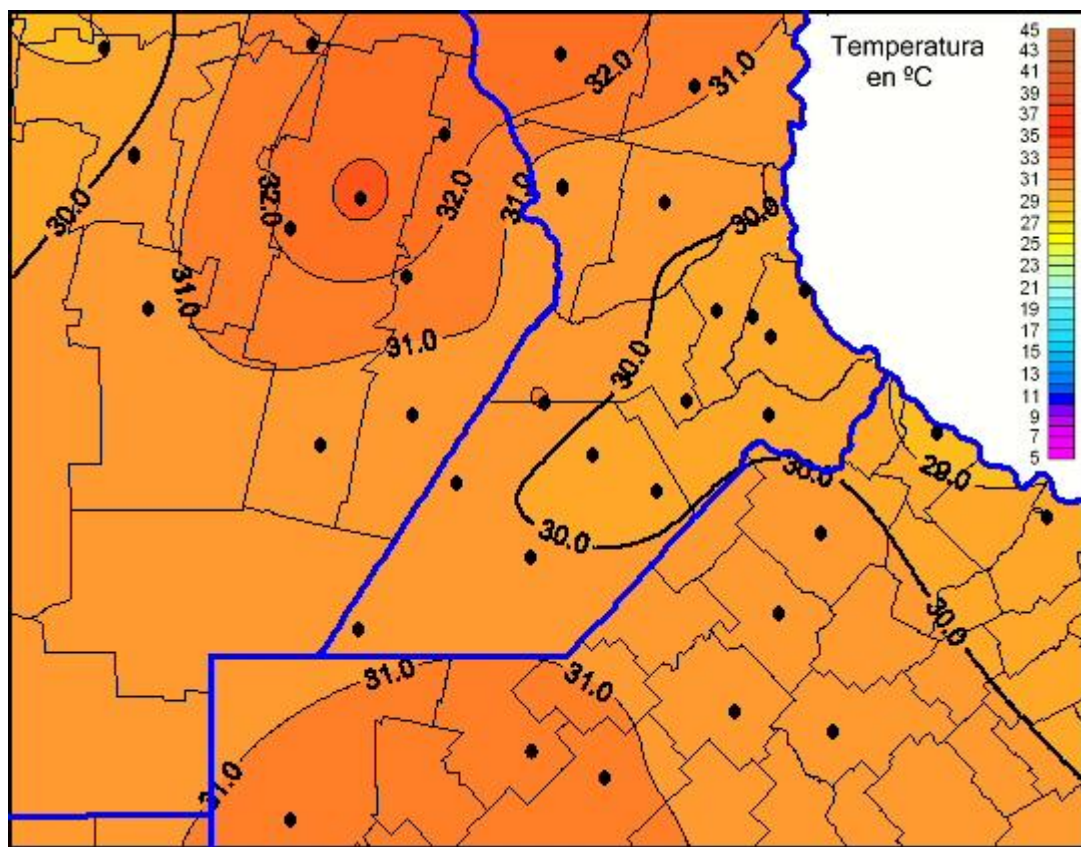

## Temperaturas Máximas

Mapa de temperaturas máximas de las últimas 72 horas.  
(Desde las 8:00AM hasta las 8:00AM). Se actualiza a las 10:00hs.